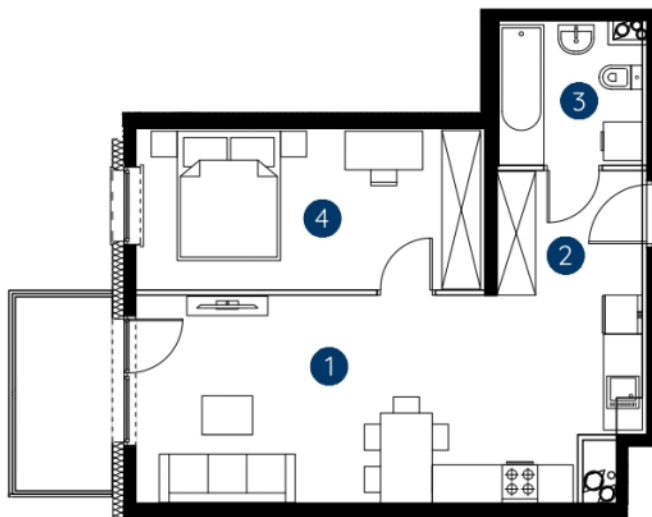

lokal 1.C.6.09

46,57 m²

piętro 6

budynek 1

**Murapol
Rivo**

Bydgoszcz, ul. Dworcowa

0 1 2 5m

Podziałka podana z tolerancją +/- 5%

1. salon z aneksem kuchennym	23,98 m ²
2. hol wejściowy	4,38 m ²
3. łazienka	4,85 m ²
4. sypialnia	13,36 m ²
metraż	46,57 m²

Schemat kondygnacji