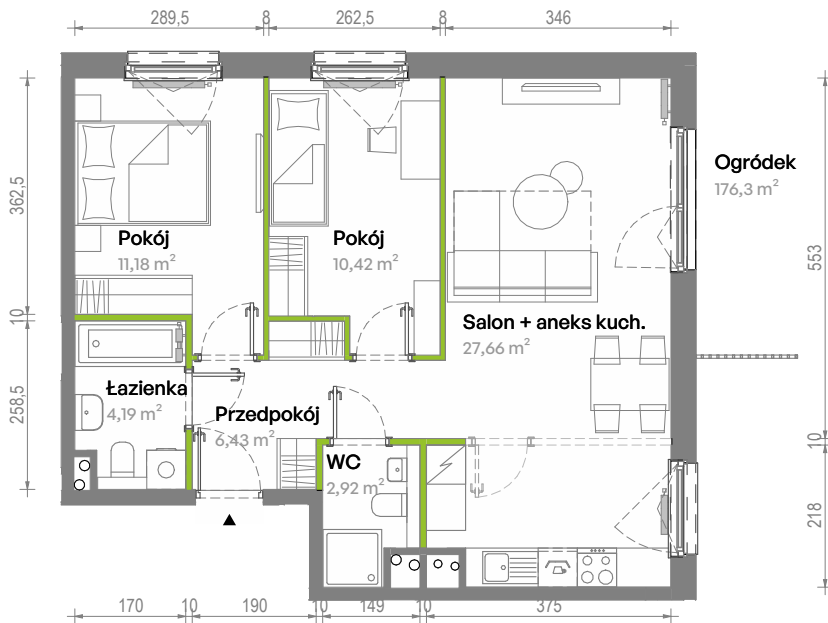

Południe Vita

nr A2.00.02

Powierzchnia **62,80 m²**

Piętro **Parter**

Aranżacja mieszkania jest przykładowa.
Podano orientacyjne wymiary pomieszczeń.

Powierzchnia **użytkowa**

Rzut kondygnacji **Parter**

Plan osiedla **Budynek A2**

Przedpokój	6,43 m ²
Salon + aneks kuch.	27,66 m ²
Pokój	10,42 m ²
Pokój	11,18 m ²
Łazienka	4,19 m ²
WC	2,92 m ²
Razem	62,80 m²
+ ogródek	176,3 m ²

U nas nigdy nie płacisz za powierzchnię pod ścianami działowymi