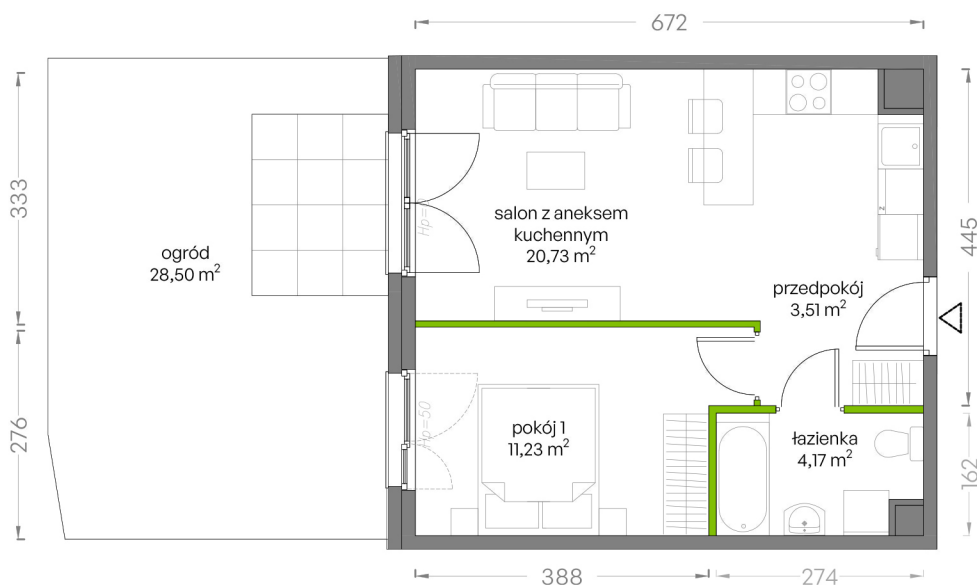

Niepołomicka Vita.

nr B/0/02

Powierzchnia **39,64 m²** Parter

Aranżacja mieszkania jest przykładowa
Podano orientacyjne wymiary pomieszczenia

Powierzchnia użytkowa

salon z aneksem kuchennym	20,73 m ²
pokój 1	11,23 m ²
łazienka	4,17 m ²
przedpokój	3,51 m ²
Razem	39,64 m²
+ogród	28,50 m ²

Rzut kondygnacji Parter

Plan osiedla Budynek B