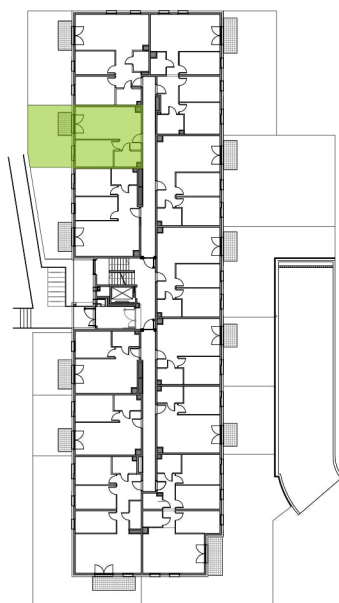

Niepołomicka Vita.

nr B/0/02

Powierzchnia **39,64 m²** Parter

Aranżacja mieszkania jest przykładowa
Podano orientacyjne wymiary pomieszczenia

Powierzchnia użytkowa

salon z aneksem kuchennym	20,73 m ²
pokój 1	11,23 m ²
łazienka	4,17 m ²
przedpokój	3,51 m ²
Razem	39,64 m²
+ogród	28,50 m ²

Rzut kondygnacji Parter

Plan osiedla Budynek B