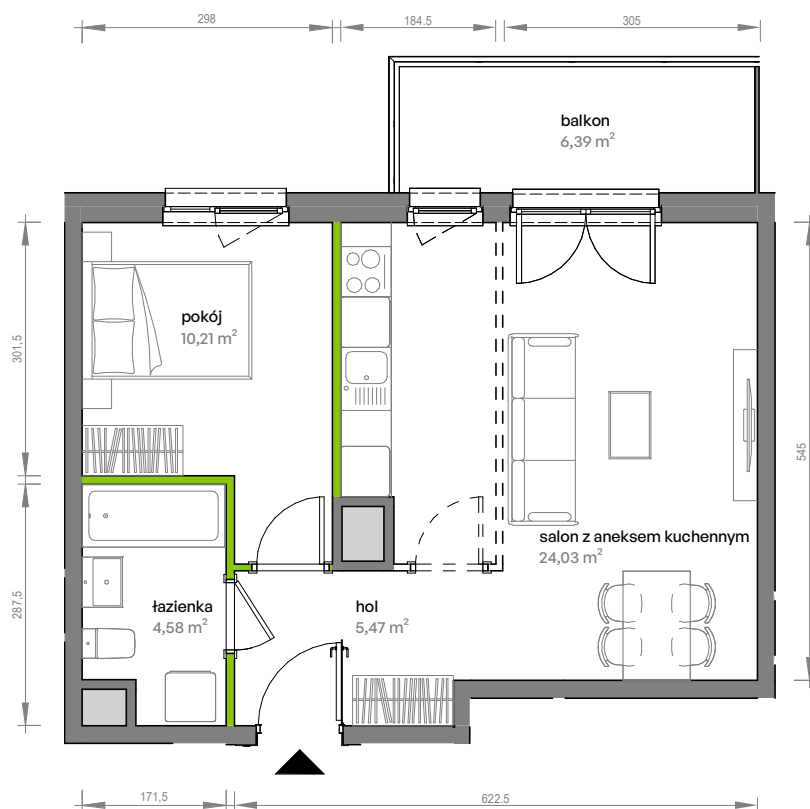

Unii Lubelskiej Vita.

nr C.07.196

Powierzchnia **44,29 m²**

Piętro 7

Aranżacja mieszkania jest przykładowa

Powierzchnia użytkowa

| | |
|---------------------------|----------------------------|
| hol | 5,47 m ² |
| pokój | 10,21 m ² |
| salon z aneksem kuchennym | 24,03 m ² |
| łazienka | 4,58 m ² |
| Razem | 44,29 m² |
| + balkon | 6,39 m ² |

Rzut kondygnacji Piętro 7

Plan osiedla

U nas nigdy nie płacisz za powierzchnię pod ścianami działowymi