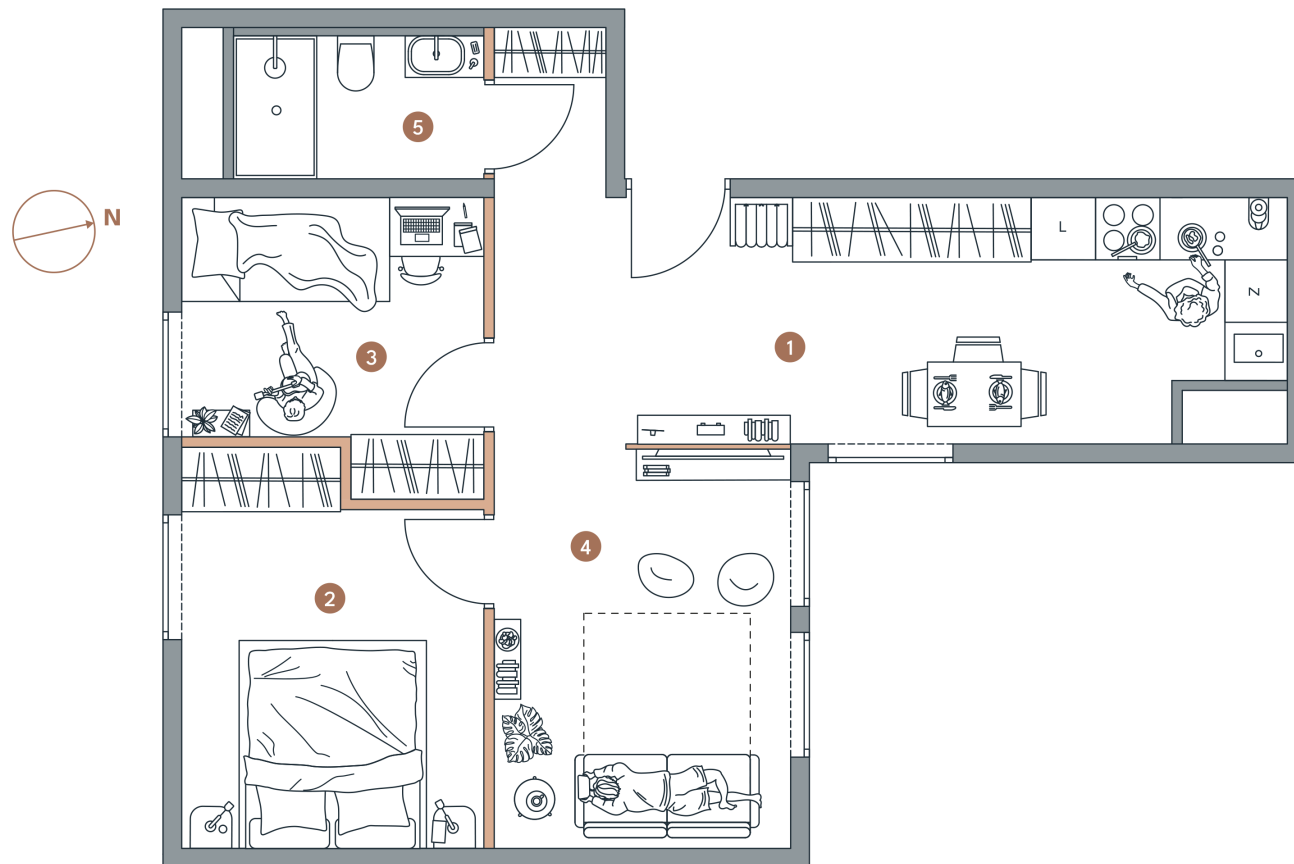

Lokal

Powierzchnia

Piętro

Pokoje

2.4

50,68M<sup>2</sup>

2

3

Powierzchnie

1 . Pokój z aneks. kuch.	12,70 m <sup>2</sup>
2 . Pokój	9,29 m <sup>2</sup>
3 . Pokój	6,77 m <sup>2</sup>
4 . Łazienka	3,35 m <sup>2</sup>
5 . Przedpokój	7,48 m <sup>2</sup>
6 . Pokój dzienny	11,09 m <sup>2</sup>
SUMA	50,68 m <sup>2</sup>