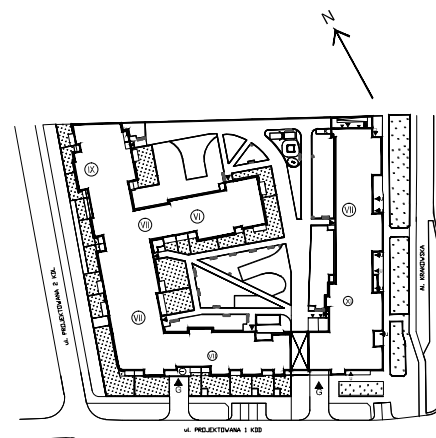

Krakowska Vita

nr 56 PRACOWNIA

Powierzchnia **35,29 m²**

Piętro **2**

Aranżacja mieszkania jest przykładowa

Powierzchnia **użytkowa**

Rzut kondygnacji **Piętro 2**

Plan osiedla

pracownia	26,37 m ²
łazienka	4,47 m ²
przedpokój	4,45 m ²
Razem	35,29 m²
+ loggia	3,31 m ²

U nas nigdy nie płacisz za powierzchnię pod ścianami działowymi