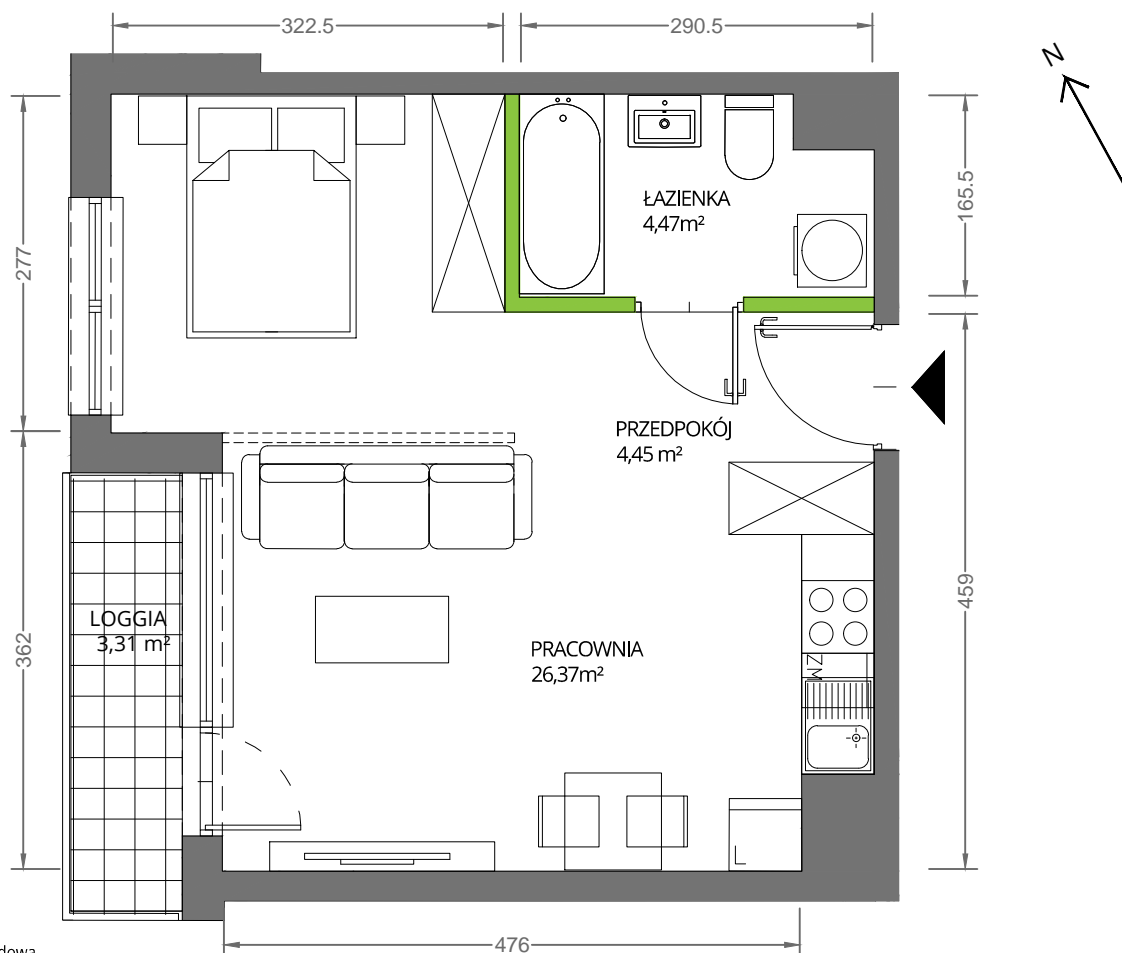

Krakowska Vita

nr 56 PRACOWNIA

Powierzchnia **35,29 m²**

Piętro **2**

Aranżacja mieszkania jest przykładowa

Powierzchnia **użytkowa**

Rzut kondygnacji **Piętro 2**

Plan osiedla

pracownia	26,37 m ²
łazienka	4,47 m ²
przedpokój	4,45 m ²
Razem	35,29 m²
+ loggia	3,31 m ²

U nas nigdy nie płacisz za powierzchnię pod ścianami działowymi