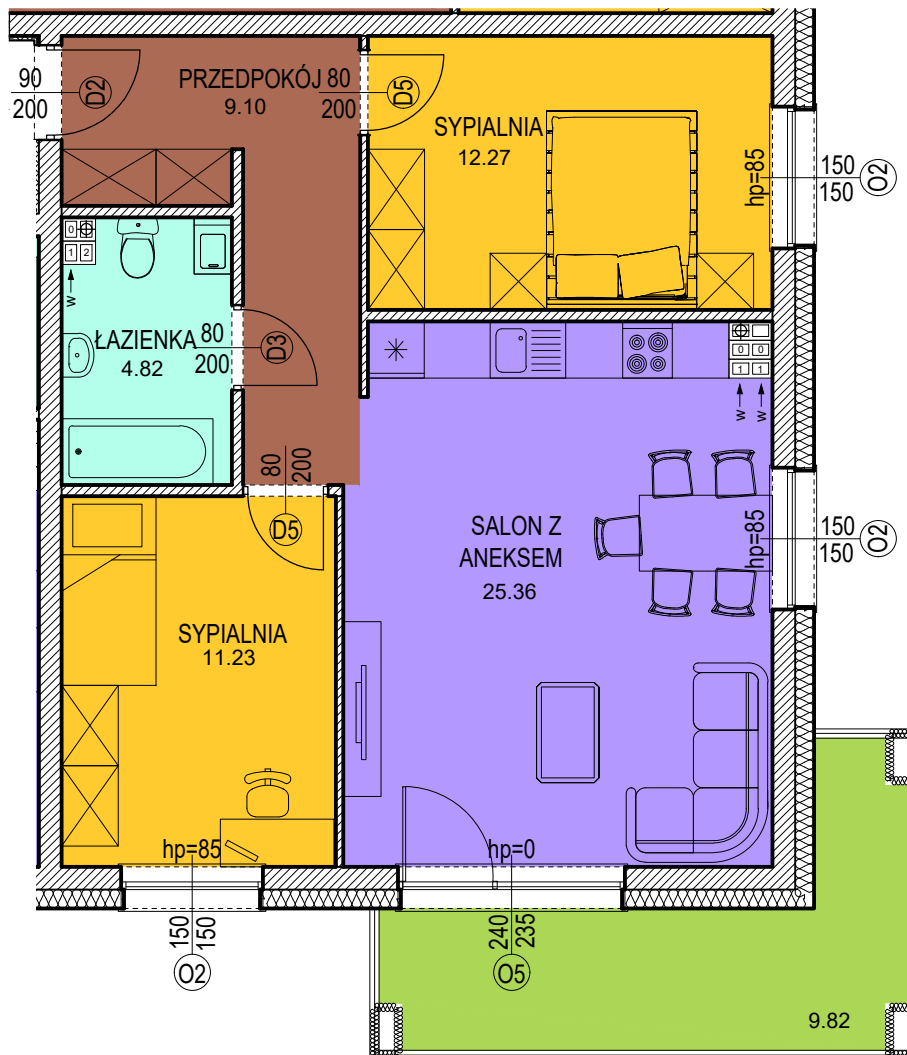

Osiedle
Zuchów

SCHEMAT BUDYNKU
LOKALIZACJA MIESZKANIA

ŁÓDŹ ul. ZUCHÓW

BUDYNEK:

A

KONDYGNACJA:

1 PIĘTRO (+1)

NUMER MIESZKANIA:

13

TYP LOKALU:

3P+aK

POWIERZCHNIA:
BEZ BALKONÓW

62,78 m²

INWESTOR:

VARITEX

Varitex Sp z o.o.
95-550 Łódź
ul. Żeromskiego 96
(42)254-00-00
(42)254-00-05
www.varitex.pl

UWAGI:

Wypożyczenie i zagospodarowanie lokalu ma charakter poglądowy i nie stanowi oferty handlowej. Powierzchnia liczona wg normy PN-ISO 9836:2022. Podane powierzchnie mogą ulec zmianom w zakresie +/-2%, a ich ostateczna wartość będzie ustalona na podstawie obmiaru powykonawczego.