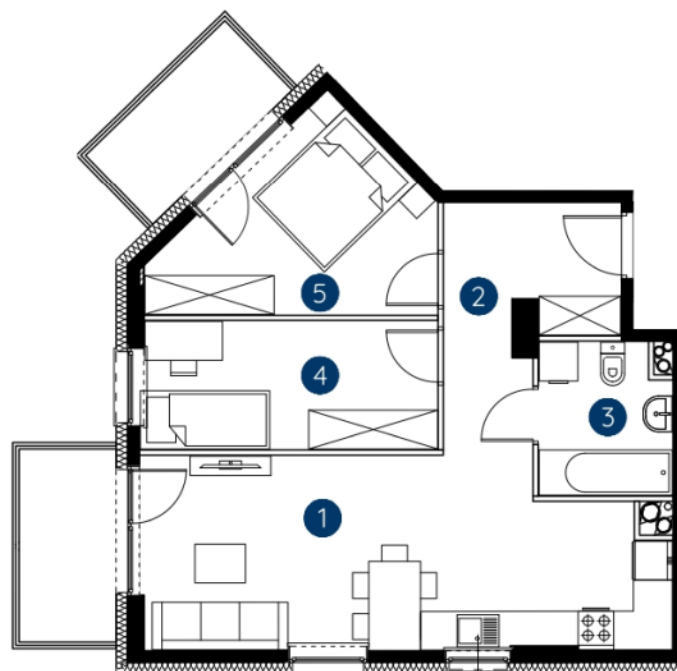

lokal 1.C.6.02

**54,51** m<sup>2</sup>

piętro 6

budynek 1

**Murapol  
Rivo**

Bydgoszcz, ul. Dworcowa

0 1 2 5m

Podziałka podana z tolerancją +/- 5%

1. salon z aneksem kuchennym	22,72 m <sup>2</sup>
2. hol wejściowy	7,74 m <sup>2</sup>
3. łazienka	4,64 m <sup>2</sup>
4. sypialnia	9,01 m <sup>2</sup>
5. sypialnia	10,40 m <sup>2</sup>
<b>metraż</b>	<b>54,51 m<sup>2</sup></b>

Schemat kondygnacji