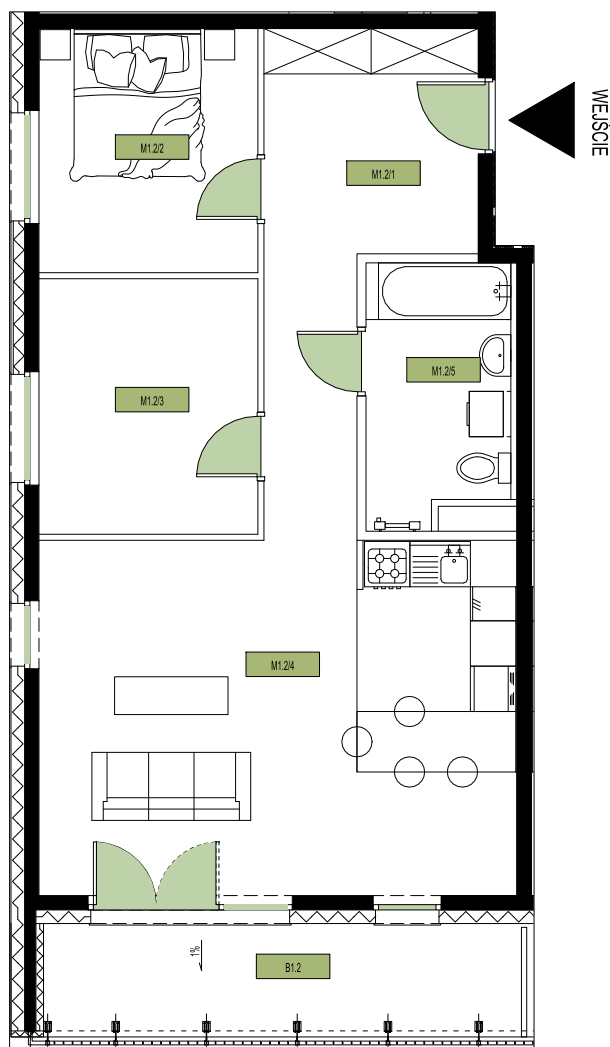

sprzedaz@osiedlesymbioza.pl

MIESZKANIE 3-POKOJOWE

budynek: 4

piętro: 1

mieszkanie: 2

**M1.2**  
powierzchnia: **67,12 m<sup>2</sup>**

M1.2/1 przedpokój 12,86 m<sup>2</sup>

M1.2/2 pokój 9,17 m<sup>2</sup>

M1.2/3 pokój 9,60 m<sup>2</sup>

M1.2/4salon z an.kuch.29,30 m<sup>2</sup>

M1.2/5 łazienka 6,19 m<sup>2</sup>

B1.2 balkon 9,48 m<sup>2</sup>

Wymiary rzeczywiste mogą różnić się od podanych na rzucie lokalu. Rzut nie stanowi oferty handlowej w rozumieniu kodeksu cywilnego.