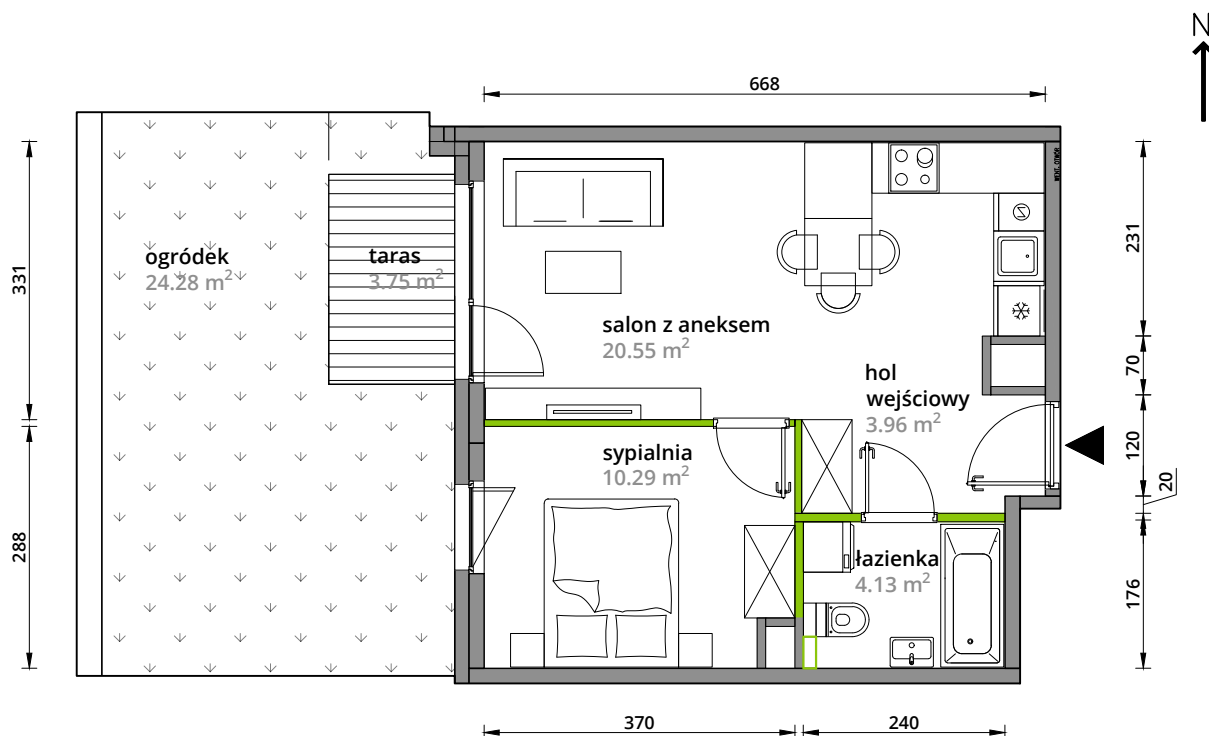

Aleje Praskie.

nr 97

Powierzchnia **38,93m²**

Parter

Aranżacja mieszkania jest przykładowa.

Powierzchnia **użytkowa**

hol wejściowy	3.96 m ²
salon z aneksem	20.55 m ²
sypialnia	10.29 m ²
łazienka	4.13 m ²
+taras	3.75 m²
+ogródek	24.28 m²
	38.93 m²

U nas nigdy nie płacisz za powierzchnię pod ścianami działowymi.

Rzut kondygnacji 0

Plan osiedla **Budynek 3-A**