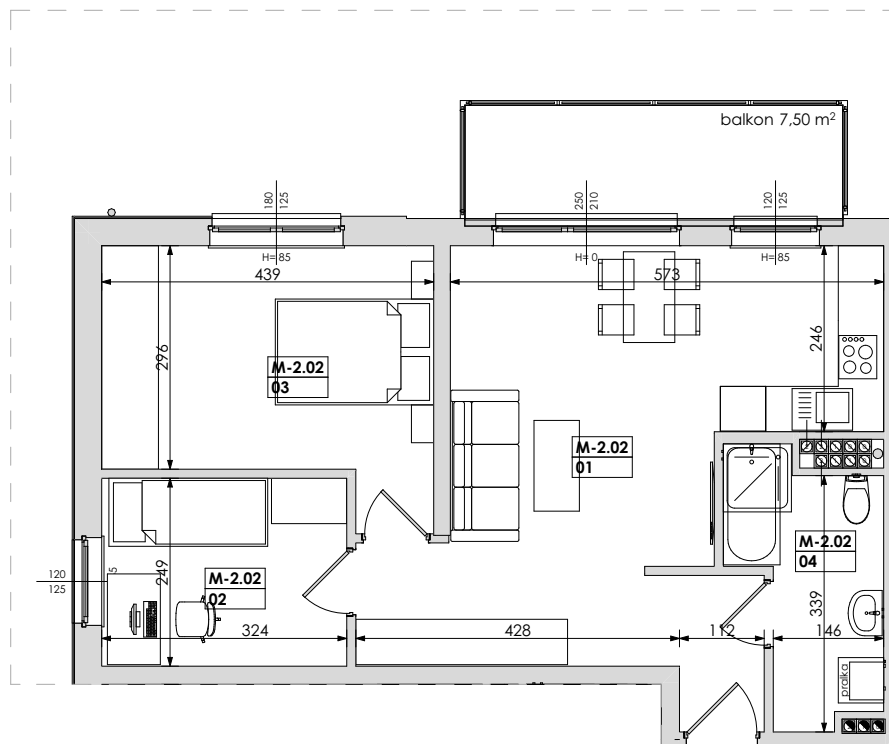

Mieszkanie nr	Nr pom.	Nazwa pomieszczenia	Powierzchnia	Wys.
M-2.02	01	pokój dz.+aneks k.	28,61	250
	02	pokój	8,05	250
	03	pokój	13,85	250
	04	łazienka	5,95	250
			56,46 m²	

Powyższe rysunki mają charakter poglądowy. Zastrzegamy sobie prawo do wprowadzenia zmian.

powierzchnia mieszkania 56,46 m²