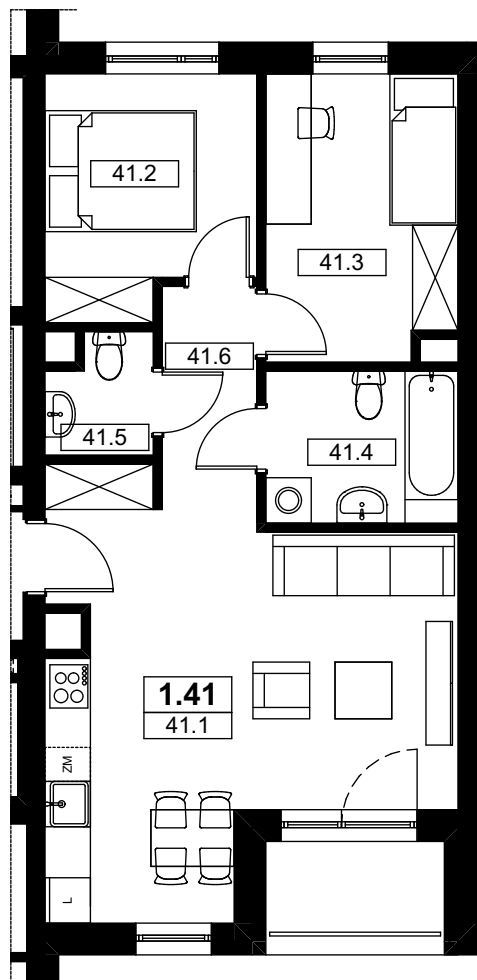

mieszkanie nr : 1.41

5 piętro

kl.1

ŁÓDŹ, UL. WÓLCZAŃSKA 158/160/162

Powierzchnia mieszkania:

LOKAL MIESZKALNY 1.41 52,95m²

| | |
|---------------------------------|---------------------|
| 41.1. POKÓJ Z ANEKSEM KUCHENNYM | 20,48m ² |
| 41.2. POKÓJ | 8,27m ² |
| 41.3. POKÓJ | 9,29m ² |
| 41.4. ŁAZIENKA | 5,02m ² |
| 41.5. WC | 2,00m ² |
| 41.6. PRZEDPOKÓJ | 7,89m ² |

BALKON 2,83m²

Lokalizacja mieszkania

UWAGA: Zasady pomiaru powierzchni użytkowej wynikają z normy PN-ISO 9836-1997, a wymiary podane są z tynkami wewnętrznymi. Niniejsze materiały nie stanowią oferty w rozumieniu Kodeksu cywilnego, a przedstawione w nich informacje mają wyłącznie charakter poglądowy i mogą ulec zmianie. Wyposażenie przedstawione na rysunku ma charakter informacyjny i przykładowy. Ściany zaznaczone linią przerywaną mogą zostać wykonane za dodatkową opłatą na życzenie klienta.