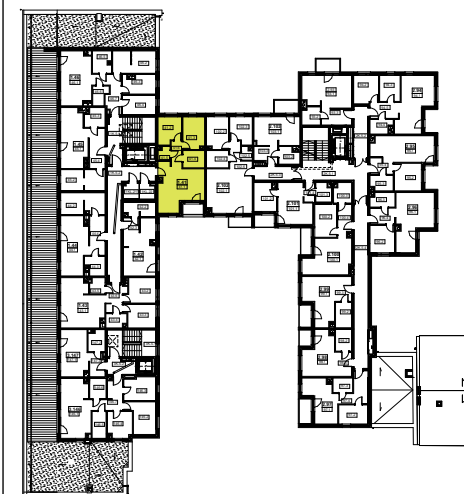

mieszkanie nr : 1.41

5 piętro

kl.1

ŁÓDŹ, UL. WÓLCZAŃSKA 158/160/162

Powierzchnia mieszkania:

LOKAL MIESZKALNY 1.41 52,95m²

| | |
|---------------------------------|---------------------|
| 41.1. POKÓJ Z ANEKSEM KUCHENNYM | 20,48m ² |
| 41.2. POKÓJ | 8,27m ² |
| 41.3. POKÓJ | 9,29m ² |
| 41.4. ŁAZIENKA | 5,02m ² |
| 41.5. WC | 2,00m ² |
| 41.6. PRZEDPOKÓJ | 7,89m ² |

BALKON 2,83m²

Lokalizacja mieszkania

UWAGA: Zasady pomiaru powierzchni użytkowej wynikają z normy PN-ISO 9836-1997, a wymiary podane są z tynkami wewnętrznymi. Niniejsze materiały nie stanowią oferty w rozumieniu Kodeksu cywilnego, a przedstawione w nich informacje mają wyłącznie charakter poglądowy i mogą ulec zmianie. Wyposażenie przedstawione na rysunku ma charakter informacyjny i przykładowy. Ściany zaznaczone linią przerywaną mogą zostać wykonane za dodatkową opłatą na życzenie klienta.