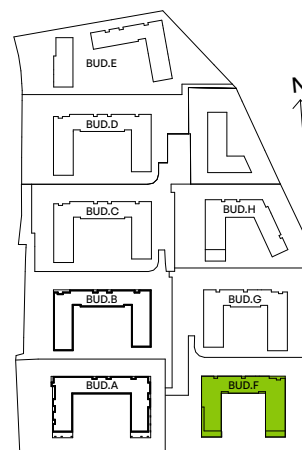

CITY VIBE.

nr F.116

Powierzchnia **58,66 m²**

Piętro 5

Aranżacja mieszkania jest przykładowa

Powierzchnia użytkowa

salon z aneksem kuchennym	21,35 m ²
łazienka	3,90 m ²
sypialnia 1	12,43 m ²
sypialnia 2	11,50 m ²
przedpokój	7,73 m ²
wc	1,75 m ²
Razem	58,66 m²
+ balkon	5,49 m ²

Rzut kondygnacji Piętro 5

Plan osiedla Budynek F

U nas nigdy nie płacisz za powierzchnię pod ścianami działowymi

DEVELIA

Biuro sprzedaży
Kraków, ul.Grzegórzecka 77

Tel.: 12 350 57 27
krakow@develia.pl

develia.pl