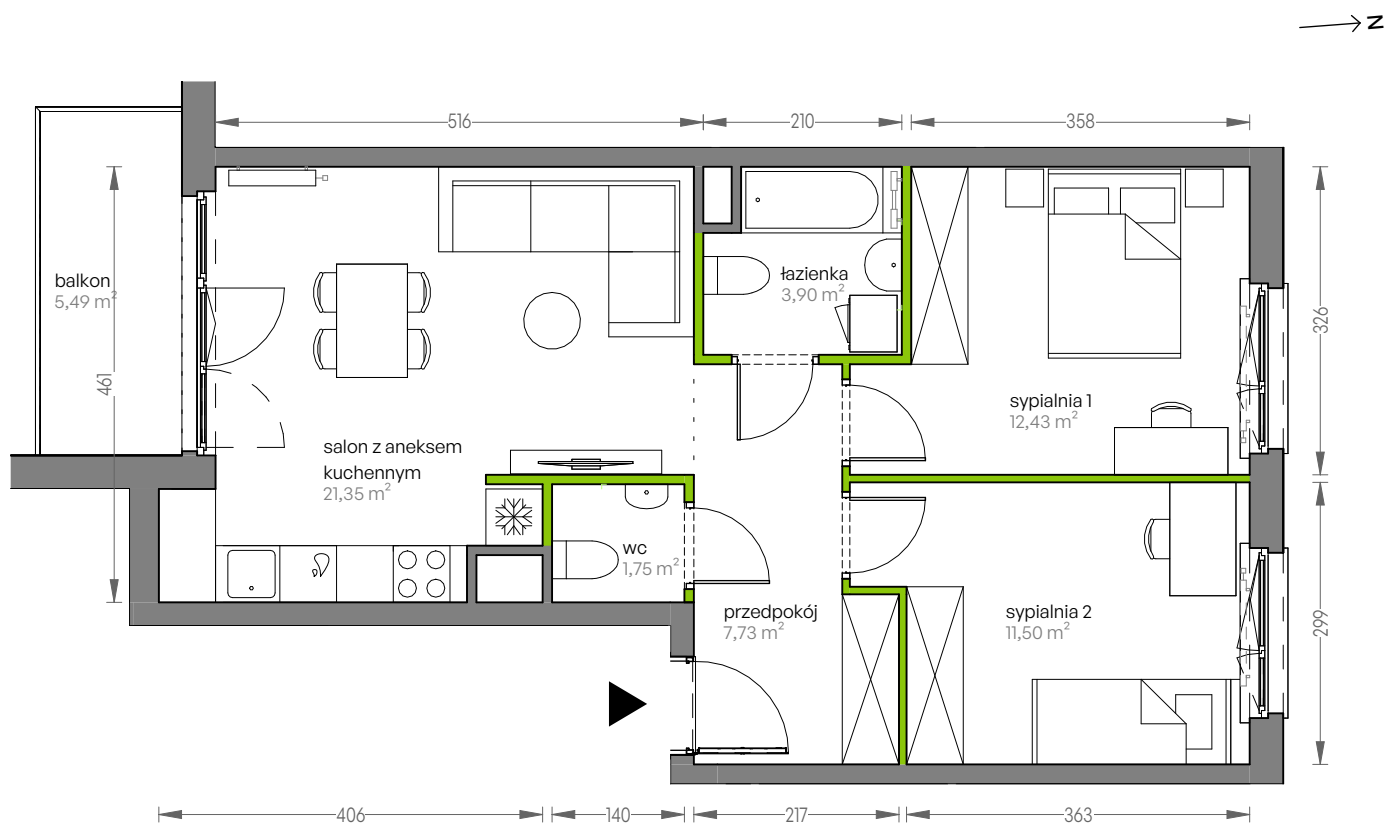

CITY VIBE.

nr F.116

Powierzchnia **58,66 m²**

Piętro 5

Aranżacja mieszkania jest przykładowa

Powierzchnia użytkowa

salon z aneksem kuchennym	21,35 m ²
łazienka	3,90 m ²
sypialnia 1	12,43 m ²
sypialnia 2	11,50 m ²
przedpokój	7,73 m ²
wc	1,75 m ²
Razem	58,66 m²
+ balkon	5,49 m ²

Rzut kondygnacji Piętro 5

Plan osiedla Budynek F

U nas nigdy nie płacisz za powierzchnię pod ścianami działowymi

DEVELIA

Biuro sprzedaży
Kraków, ul.Grzegórzecka 77

Tel.: 12 350 57 27
krakow@develia.pl

develia.pl