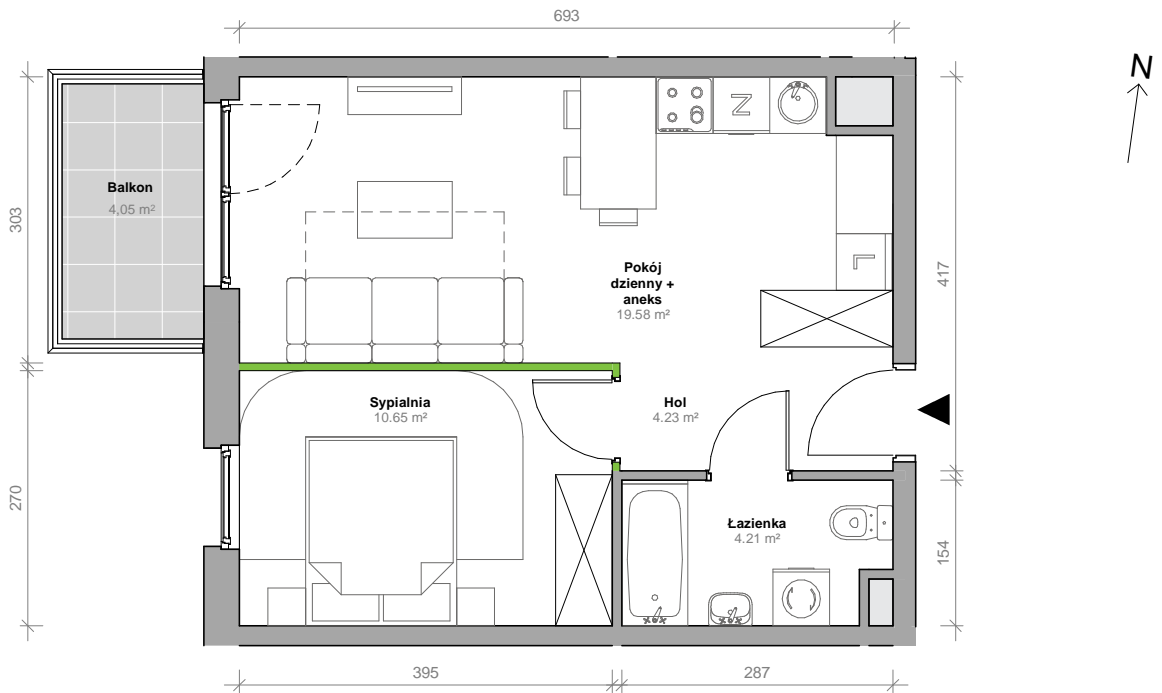

Przemyska Vita

H.2.M10

Powierzchnia **38,67 m²**

Piętro 2

Aranżacja mieszkania jest przykładowa.

Powierzchnia **użytkowa**

nie uwzględnia powierzchni pod ścianami działowymi

Hol	4,23 m ²
Łazienka	4,21 m ²
Sypialnia	10,65 m ²
Pokój dzienny + aneks	19,58 m ²
Razem	38,67 m²
+ balkon	4,05 m ²

Rzut kondygnacji **2**

Plan osiedla **Budynek H**

U nas nigdy nie płacisz za powierzchnię pod ścianami działowymi