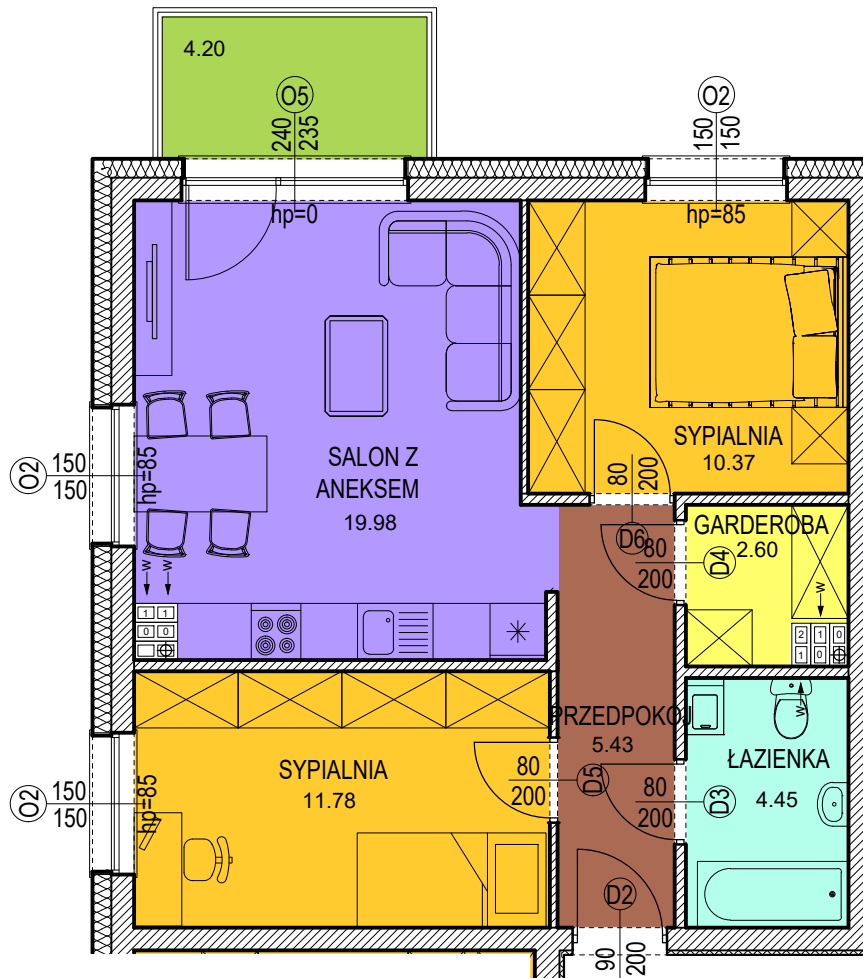

Osiedle  
Zuchów

SCHEMAT BUDYNKU  
LOKALIZACJA MIESZKANIA

ŁÓDŹ ul. ZUCHÓW

BUDYNEK:

**A**

KONDYGNACJA:

**1 PIĘTRO (+1)**

NUMER MIESZKANIA:

**10**

TYP LOKALU:

**3P+aK**

POWIERZCHNIA:  
BEZ BALKONÓW

**54,61 m<sup>2</sup>**

INWESTOR:

 **VARITEX**

Varitex Sp z o.o  
95-550 Łódź  
ul. Żeromskiego 96  
(42)254-00-00  
(42)254-00-05  
www.varitex.pl

UWAGI:

Wypośaenie i zagospodarowanie lokalu ma charakter poglądowy i nie stanowi oferty handlowej.  
Powierzchnia liczona wg normy PN-ISO 9836:2022  
Podane powierzchnie mogą ulec zmianom w zakresie +/-2%, a ich ostateczna wartość będzie ustalona na podstawie obmiaru powykonawczego.