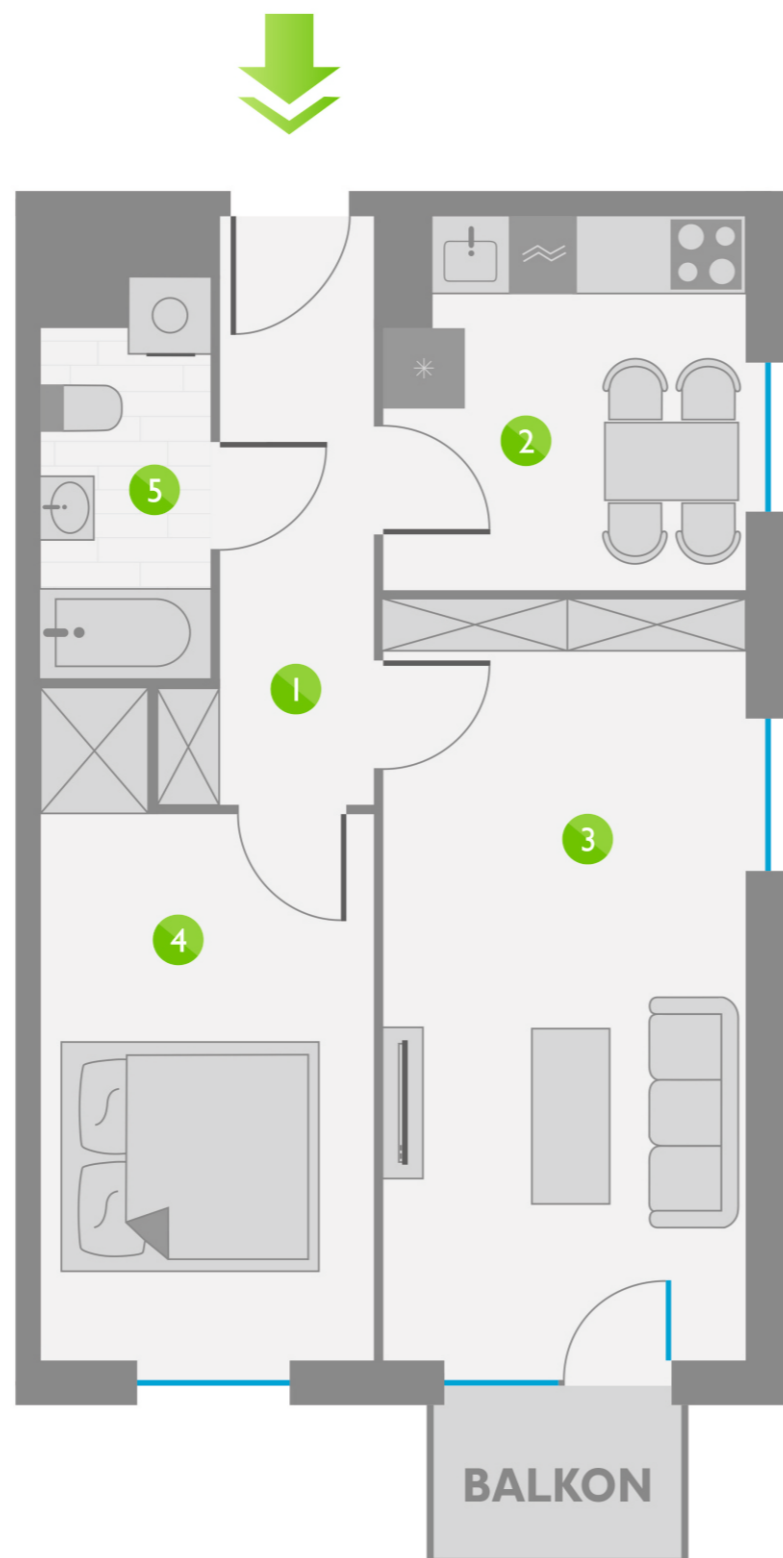

# Os. Lotnictwa Polskiego 12

12

PIĘTRO 2

2	P. 1
12	P. 8
22	P. 2
32	P. 3
42	P. 4
52	P. 5
62	P. 6
72	P. 7

ZESTAWIENIE POMIESZCZEŃ:

1	KORYTARZ	6,21 m <sup>2</sup>
2	KUCHNIA	8,07 m <sup>2</sup>
3	POKÓJ	17,05 m <sup>2</sup>
4	POKÓJ	12,13 m <sup>2</sup>
5	ŁAZIENKA	3,95 m <sup>2</sup>
ŁĄCZNIE:		47,41 m <sup>2</sup>

USYTUOWANIE LOKALU: