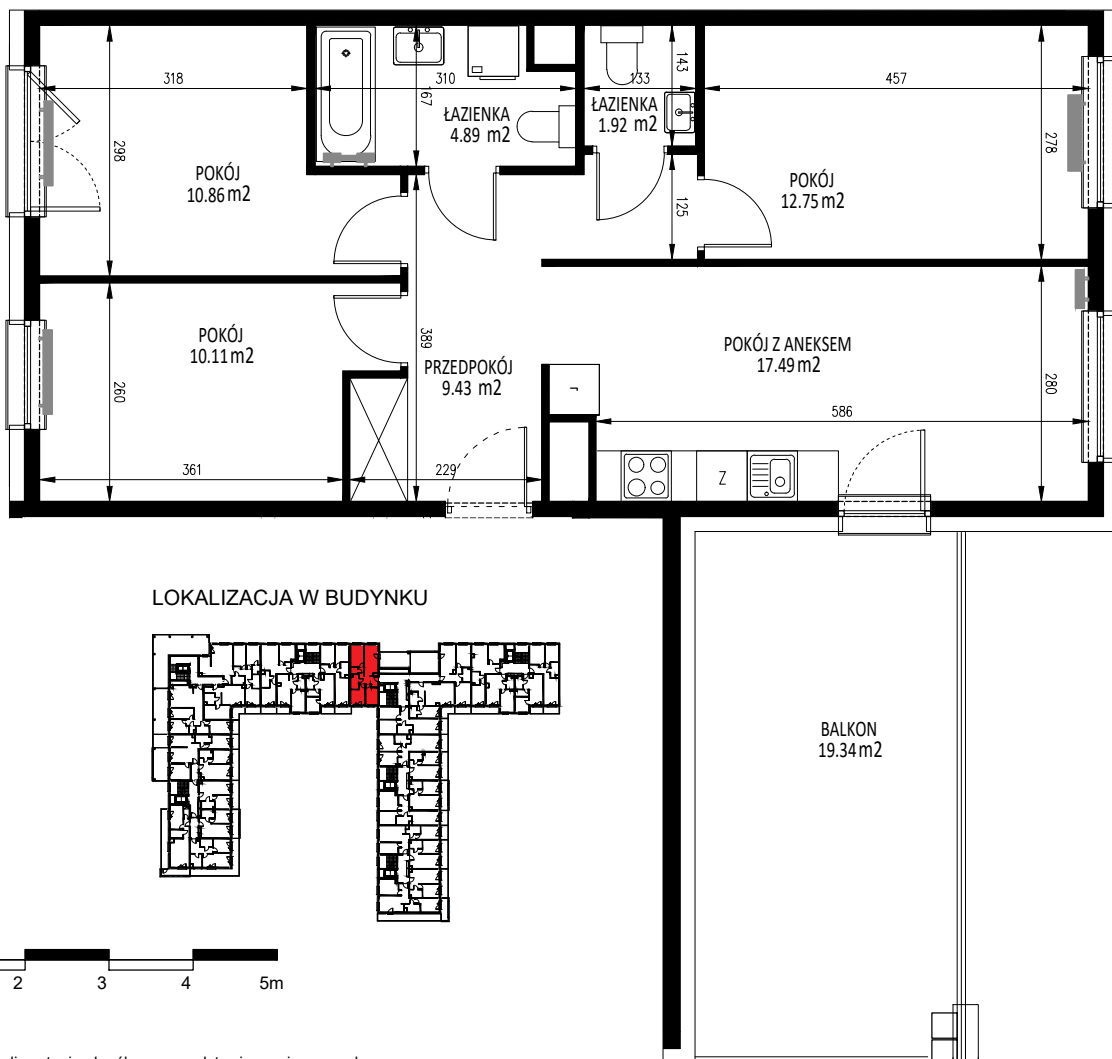

KRAKOWSKIE TARASY

ul. Krakowska 88

BIURO SPRZEDAŻY
ul. Krakowska 88, 50-427 Wrocław
tel. 71 740 00 14
krakowskietarasy@ims-budownictwo.pl

www.ims-budownictwo.pl

Nr mieszkania	Klatka	Piętro	Liczba pokoi	Powierzchnia [m ²]	Powierzchnia balkonu[m ²]
95	4	4 piętro	4	67,45	19,34

Ostateczna powierzchnia lokali zostanie określona na podstawie pomiaru powykonawczego.

Załączony rzut należy traktować poglądowo, jest on prezentowany w celu przedstawienia rozkładu funkcjonalnego pomieszczeń w obrębie lokalu.

Powierzchnię podano dla budynku w stanie wykończonym, na poziomie podłogi.

Do powierzchni kondygnacji nie są wliczane szachty instalacyjne wraz z ich obudową i wykończeniem oraz ścianki działowe.