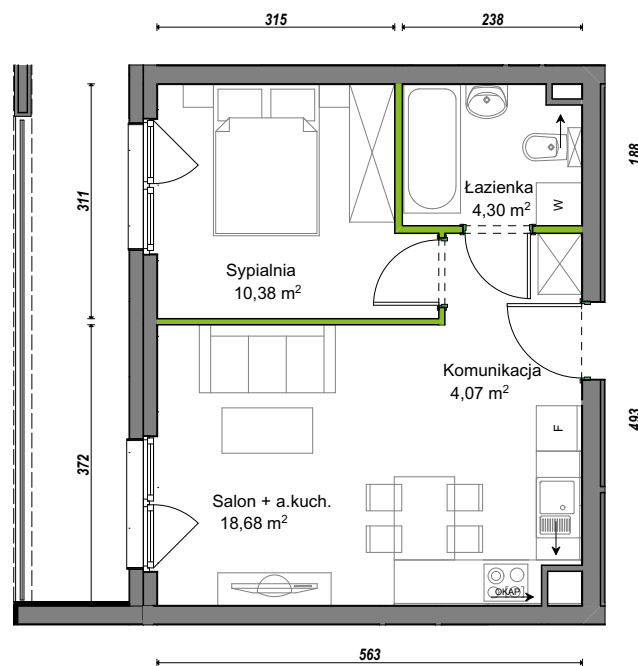

## nr D2/G/09

Powierzchnia 37,43 m<sup>2</sup>

Piętro 1

Aranżacja mieszkania jest przykładowa.

### Powierzchnia użytkowa

Komunikacja	4,07 m <sup>2</sup>
Łazienka	4,30 m <sup>2</sup>
Salon + a.kuch.	18,68 m <sup>2</sup>
Sypialnia	10,38 m <sup>2</sup>
<b>Razem</b>	<b>37,43 m<sup>2</sup></b>
+Balkon	9,38 m <sup>2</sup>