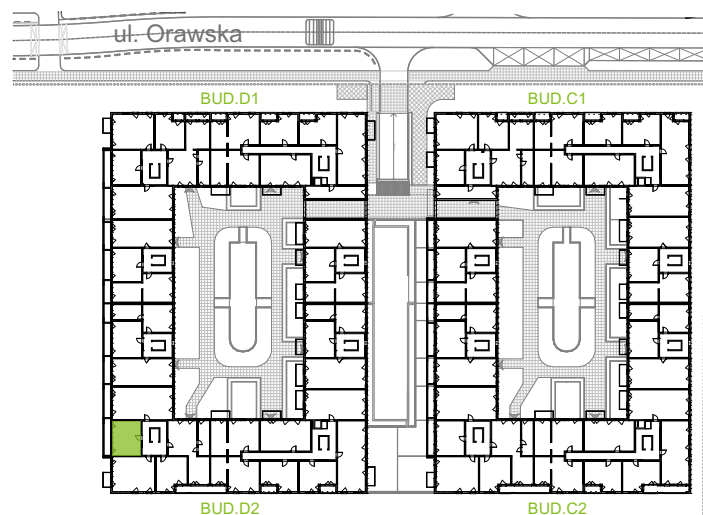

Rzut kondygnacji Piętro 1

U nas nigdy nie płacisz za powierzchnię pod ścianami dzielowymi.