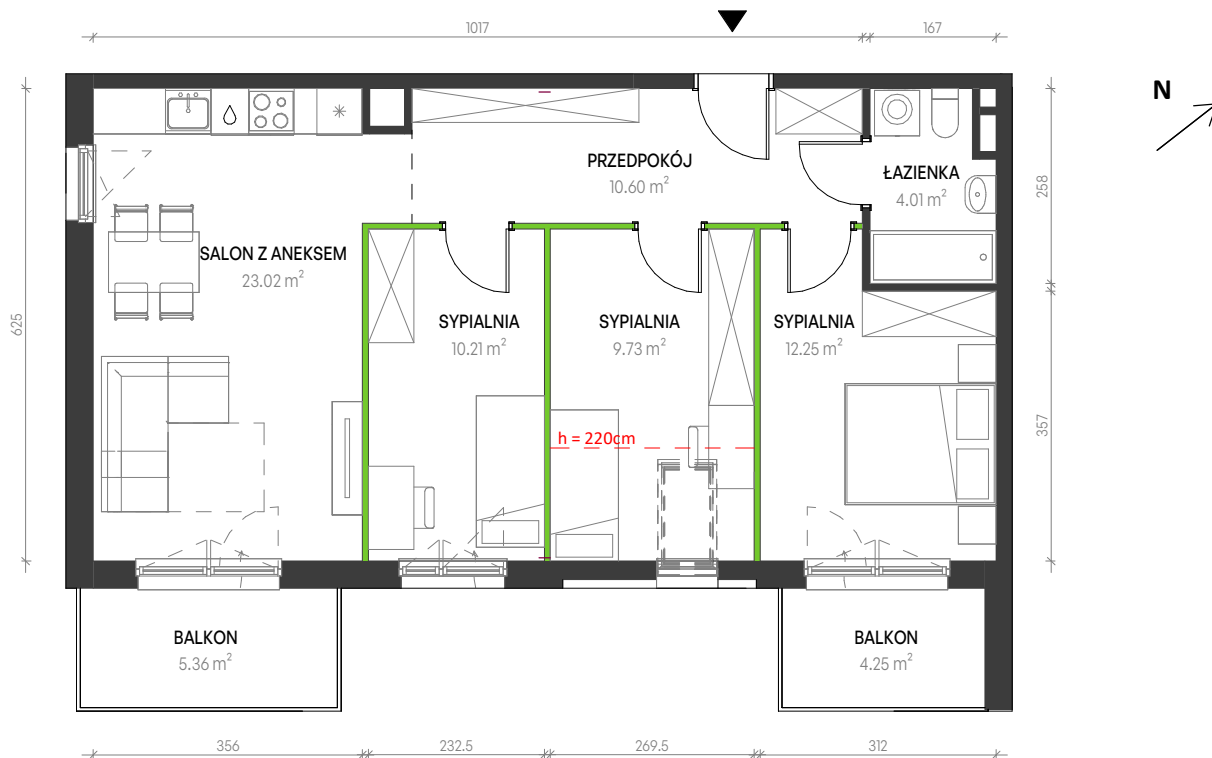

## nr B-C-15

Powierzchnia **69,82 m<sup>2</sup>**

Piętro **3**

Aranżacja mieszkania jest przykładowa

### Powierzchnia **użytkowa**

ŁAZIENKA	4.01 m <sup>2</sup>
SYPIALNIA	12.25 m <sup>2</sup>
SYPIALNIA	9.73 m <sup>2</sup>
SYPIALNIA	10.21 m <sup>2</sup>
PRZEDPOKÓJ	10.60 m <sup>2</sup>
SALON Z ANEKSEM	23.02 m <sup>2</sup>
Razem	69.82 m <sup>2</sup>

BALKON	5.36 m <sup>2</sup>
BALKON	4.25 m <sup>2</sup>

U nas nigdy nie płacisz za powierzchnię pod ścianami działowymi