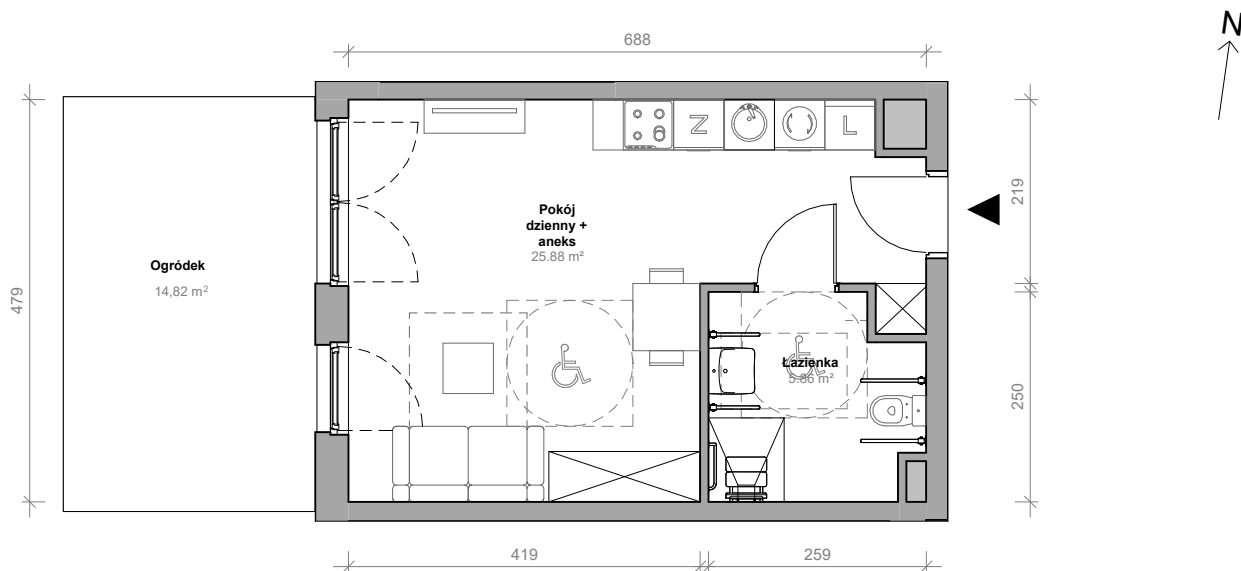

Przemyska Vita, J.O.M11

Powierzchnia **31,74 m²**

Piętro **0**

Aranżacja mieszkania jest przykładowa.

Powierzchnia **użytkowa**

nie uwzględnia powierzchni pod ścianami działowymi

Pokój dzienny + aneks	25,88 m ²
Łazienka	5,86 m ²
Razem	31,74 m²
+ ogródek	14,82 m ²

Rzut kondygnacji **0**

Plan osiedla **Budynek J**

U nas nigdy nie płacisz za
powierzchnię pod ścianami działowymi