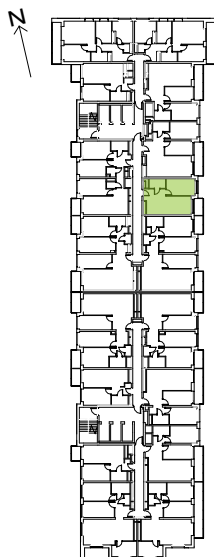

Legnicka Vita

L1/14/138

Powierzchnia **41.74 m²**

Piętro **14**

Aranżacja mieszkania jest przykładowa

Powierzchnia użytkowa

korytarz	5.12 m ²
salon+aneks	20.25 m ²
sypialnia	12.37 m ²
łazienka	4.00 m ²
Razem	41.74 m²
+ loggia	3.83 m ²

Rzut kondygnacji Piętro 14

Plan osiedla Budynek L1

U nas nigdy nie płacisz za powierzchnię pod ścianami działowymi