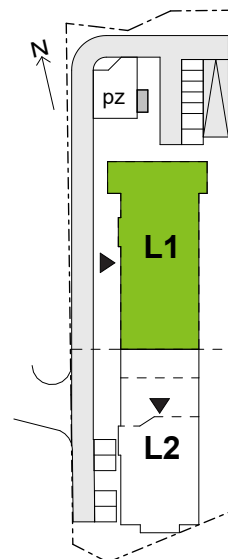

Legnicka Vita

L1/14/138

Powierzchnia **41.74 m²**

Piętro **14**

Aranżacja mieszkania jest przykładowa

Powierzchnia użytkowa

korytarz	5.12 m ²
salon+aneks	20.25 m ²
sypialnia	12.37 m ²
łazienka	4.00 m ²
Razem	41.74 m²
+ loggia	3.83 m ²

Rzut kondygnacji Piętro 14

Plan osiedla Budynek L1

U nas nigdy nie płacisz za powierzchnię pod ścianami działowymi