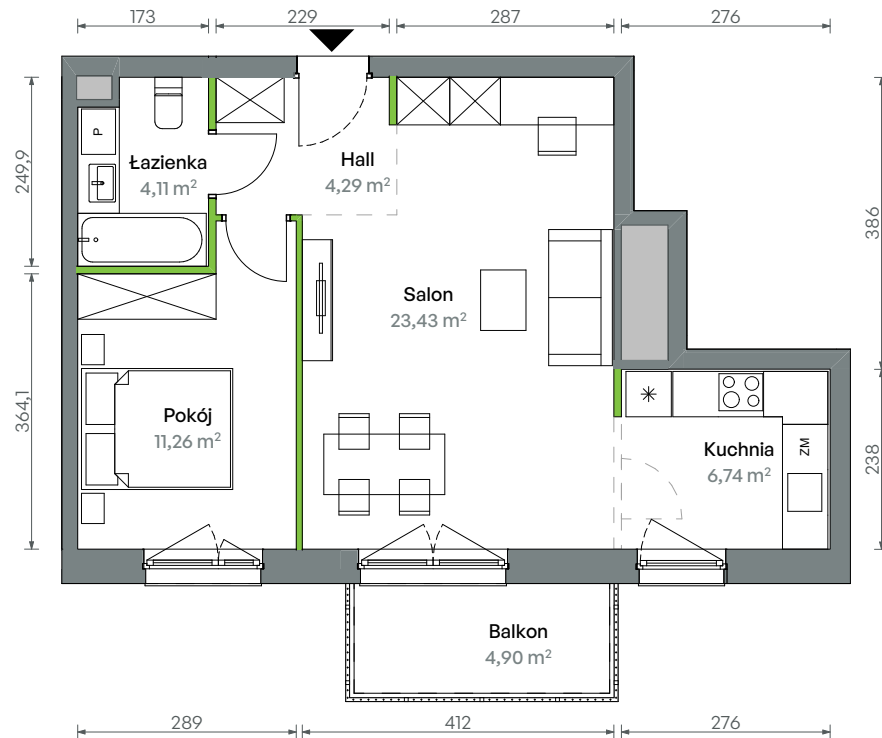

Oliwska Vita.

nr 1/A/2/53

Powierzchnia **49,83 m²**

Piętro 2

Aranżacja mieszkania jest przykładowa

Powierzchnia użytkowa

Salon	23,43
Kuchnia	6,74
Pokój	11,26
Hall	4,29
Łazienka	4,11
Razem	49,83 m²
Balkon	4,90

Rzut kondygnacji Piętro 2

Plan osiedla Budynek 1

U nas nigdy nie płacisz za powierzchnie pod ścianami działowymi