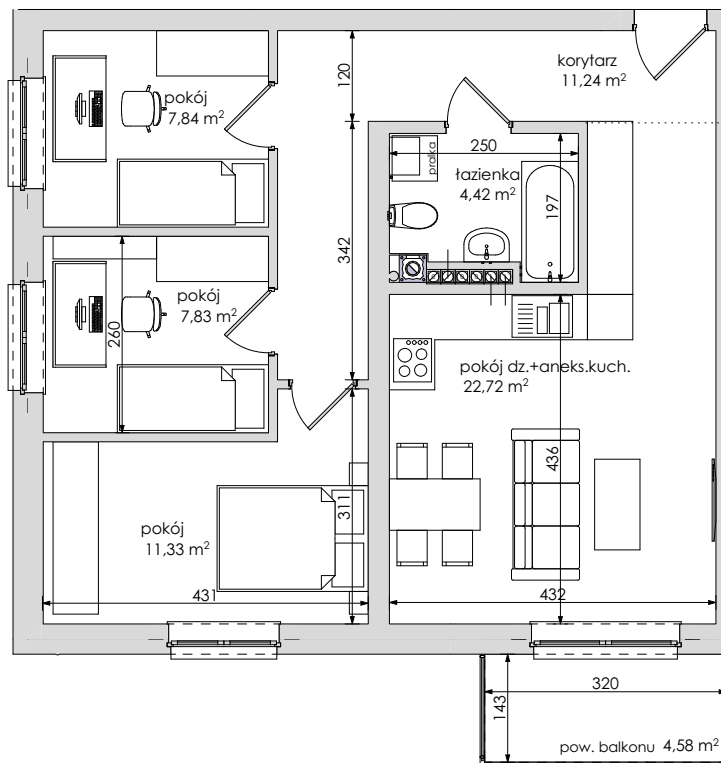

Mieszkanie nr	Nr pom.	Nazwa pomieszczenia	Powierzchnia	Wys.	Kubatura
M-1.03	01	korytarz	11,24	266	29,91
	02	pokój dz.+aneks.kuch.	22,72	266	60,43
	03	łazienka	4,42	266	11,75
	04	pokój	7,84	266	20,85
	05	pokój	7,83	266	20,82
	06	pokój	11,33	266	30,15
			65,38 m²		173,91 m³

Powyższe rysunki mają charakter poglądowy. Zastrzegamy sobie prawo do wprowadzenia zmian.

powierzchnia mieszkania 65,38 m²