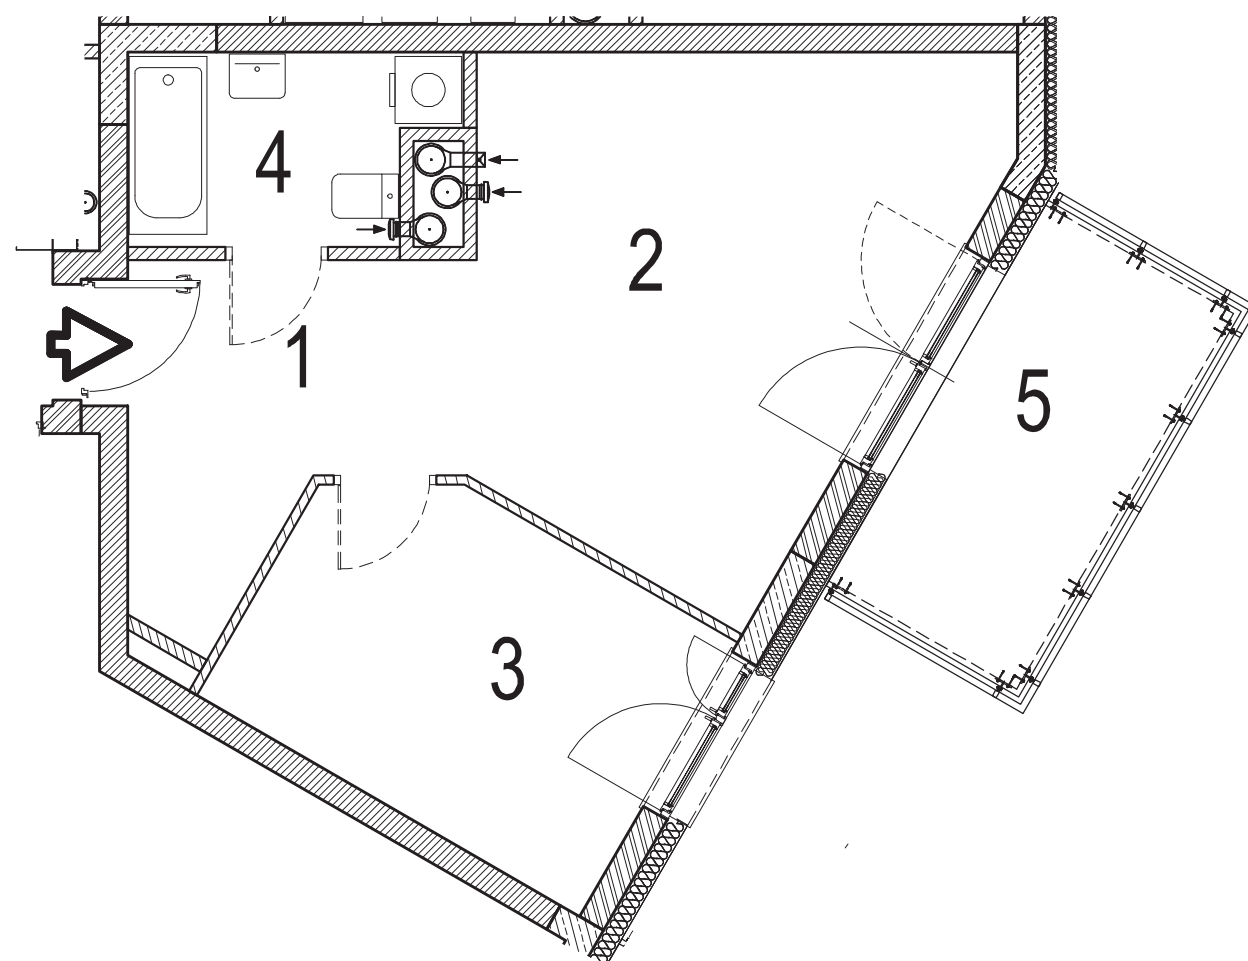

## LOKAL 16

## NOWE POŁUDNIE 2 m o k o t ó w

ul. Śródziemnomorska 37  
Mokotów, Warszawa  
nowepoludnie2.pl

**NUMER LOKALU** **16**

Klatka	1
Piętro	6
Liczba pokoi	2

**POWIERZCHNIA** **42,49 m<sup>2</sup>**

1	Przedpokój	6,63 m <sup>2</sup>
2	Pokój dzienny z aneksem kuchennym	20,00 m <sup>2</sup>
3	Pokój	10,85 m <sup>2</sup>
4	łazienka	4,52 m <sup>2</sup>

Powierzchnia pod ściankami  
nadającymi się do demontażu **0,49 m<sup>2</sup>**

5 Balkon **8,00 m<sup>2</sup>**

 **NAPOLLO**