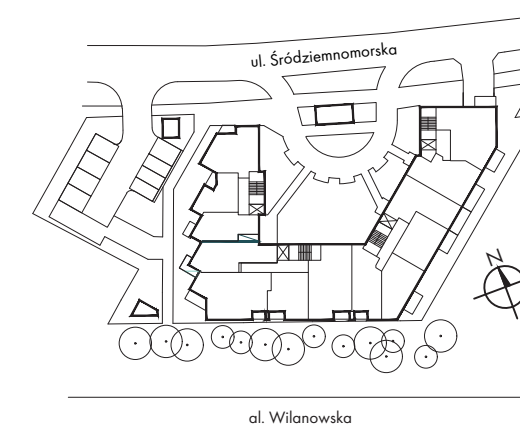

## LOKAL 16

## NOWE POŁUDNIE 2 m o k o t ó w

ul. Śródziemnomorska 37  
Mokotów, Warszawa  
nowepoludnie2.pl

**NUMER LOKALU** **16**

Klatka	1
Piętro	6
Liczba pokoi	2

**POWIERZCHNIA** **42,49 m<sup>2</sup>**

1	Przedpokój	6,63 m <sup>2</sup>
2	Pokój dzienny z aneksem kuchennym	20,00 m <sup>2</sup>
3	Pokój	10,85 m <sup>2</sup>
4	łazienka	4,52 m <sup>2</sup>

Powierzchnia pod ściankami  
nadającymi się do demontażu **0,49 m<sup>2</sup>**

5 Balkon **8,00 m<sup>2</sup>**

 **NAPOLLO**