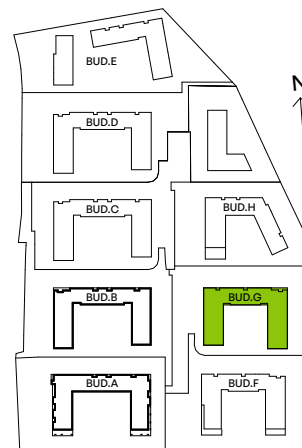

CITY VIBE.

nr G.095

Powierzchnia **44,32 m²**

Piętro 2

Aranżacja mieszkania jest przykładowa

Powierzchnia użytkowa

salon z aneksem kuchennym	23,93 m ²
sypialnia	9,71 m ²
łazienka	4,24 m ²
przedpokój	6,44 m ²
Razem	44,32 m²
+balkon	3,75 m ²

Rzut kondygnacji Piętro 2

Plan osiedla Budynek G

U nas nigdy nie płacisz za powierzchnię pod ścianami działowymi