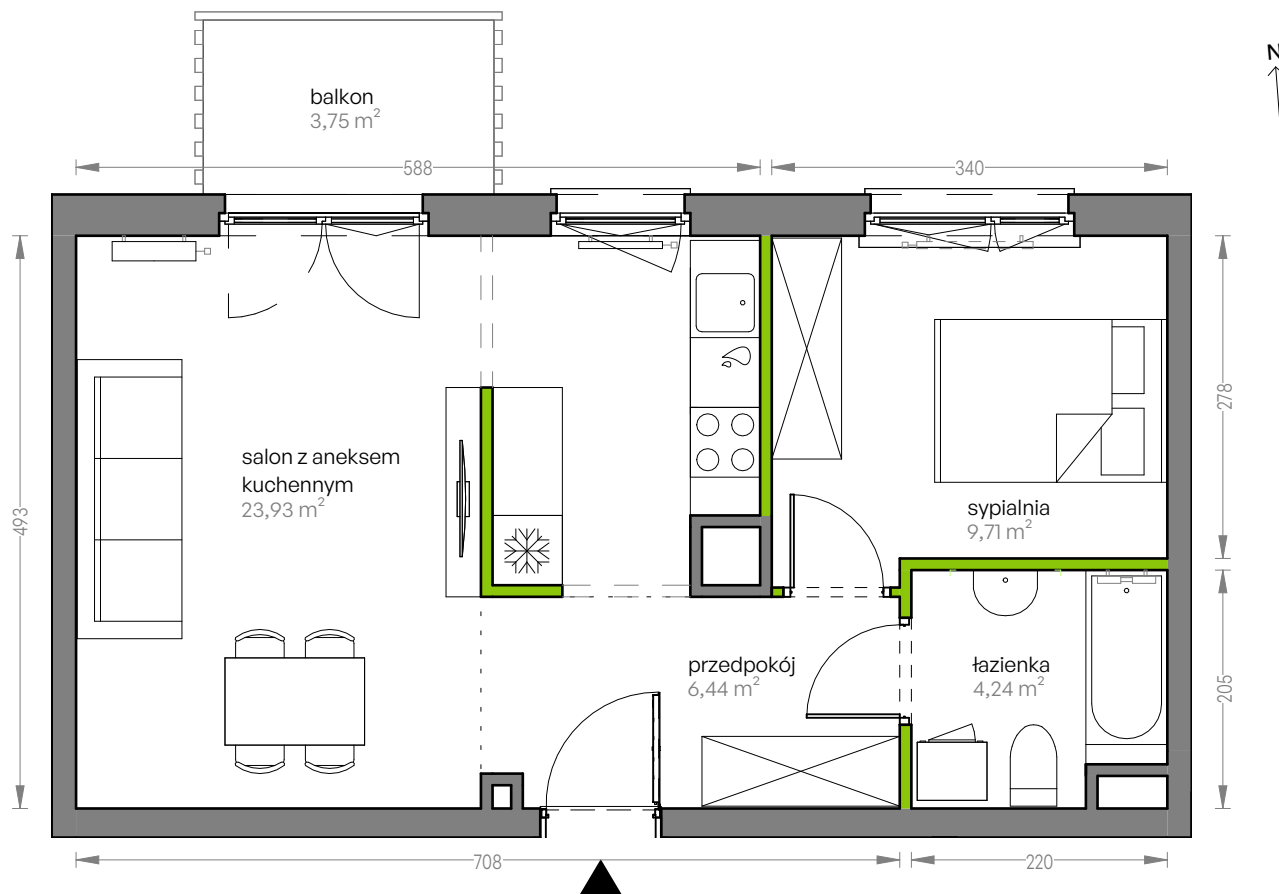

CITY VIBE.

nr G.095

Powierzchnia **44,32 m²**

Piętro 2

Aranżacja mieszkania jest przykładowa

Powierzchnia użytkowa

salon z aneksem kuchennym	23,93 m ²
sypialnia	9,71 m ²
łazienka	4,24 m ²
przedpokój	6,44 m ²
Razem	44,32 m²
+balkon	3,75 m ²

Rzut kondygnacji Piętro 2

Plan osiedla Budynek G

U nas nigdy nie płacisz za powierzchnię pod ścianami działowymi