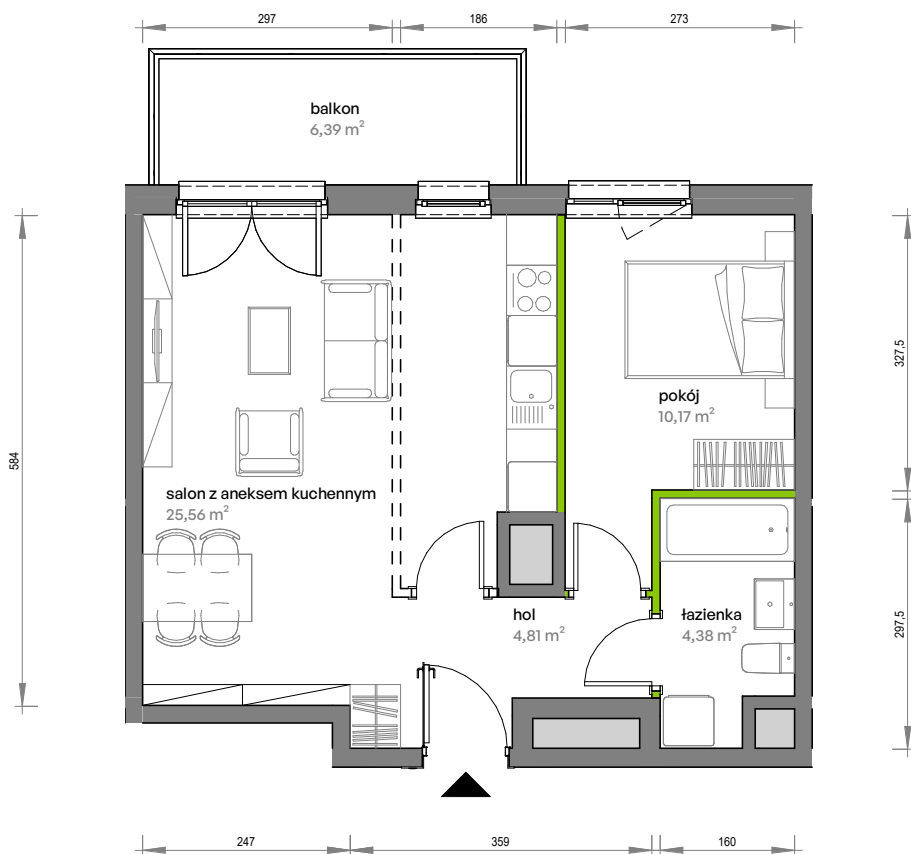

# Unii Lubelskiej Vita.

nr A.05.066

Powierzchnia **44,92 m<sup>2</sup>**

**Piętro 5**

Aranżacja mieszkania jest przykładowa

## Powierzchnia użytkowa

hol	4,81 m <sup>2</sup>
pokój	10,17 m <sup>2</sup>
salon z aneksem kuchennym	25,56 m <sup>2</sup>
łazienka	4,38 m <sup>2</sup>
<b>Razem</b>	<b>44,92 m<sup>2</sup></b>
+ balkon	6,39 m <sup>2</sup>

## Rzut kondygnacji Piętro 5