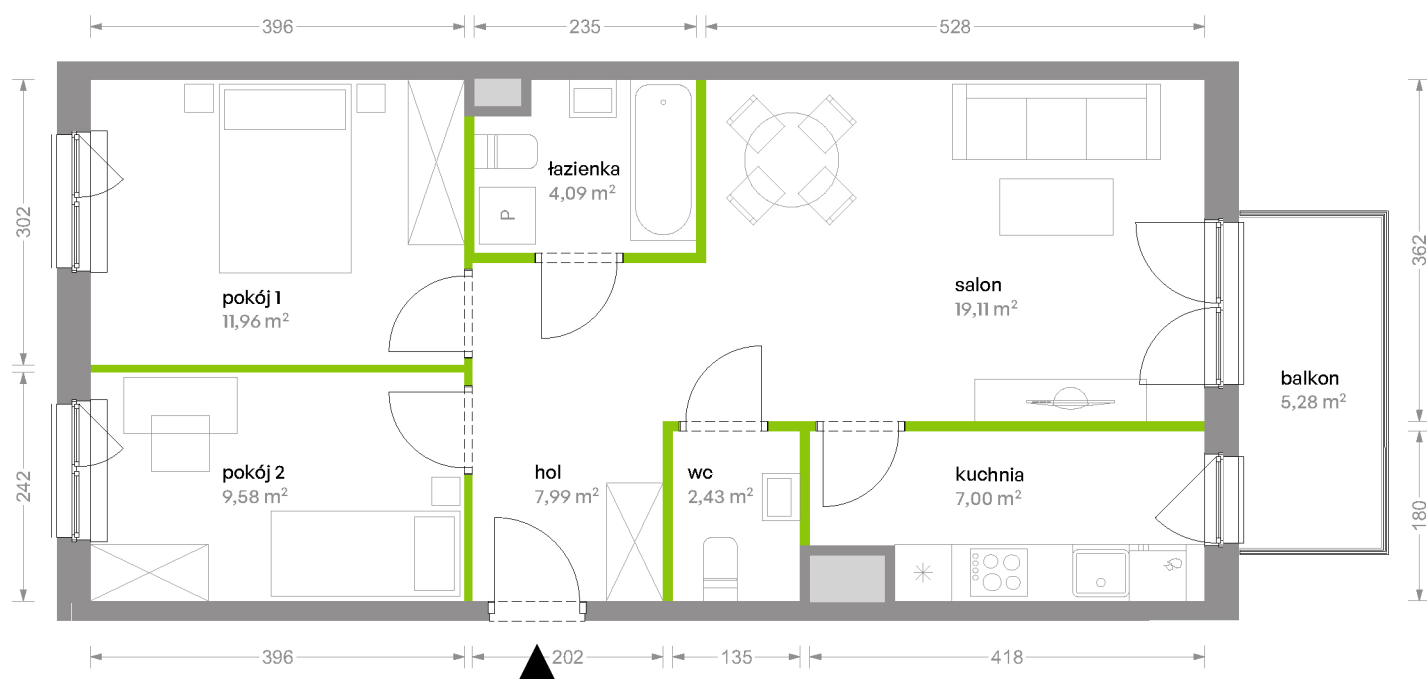

Bemowo Vita

nr B2.4F64

Powierzchnia **62,16 m²**

Piętro 4

Aranżacja mieszkania jest przykładowa

Powierzchnia użytkowa

salon	19,11 m ²
kuchnia	7,00 m ²
pokój 1	11,96 m ²
pokój 2	9,58 m ²
łazienka	4,09 m ²
wc	2,43 m ²
hol	7,99 m ²
Razem	62,16 m²
+balkon	5,28 m ²

Rzut kondygnacji Piętro 4

Plan osiedla Budynek B2

U nas nigdy nie płacisz za powierzchnię pod ścianami działowymi