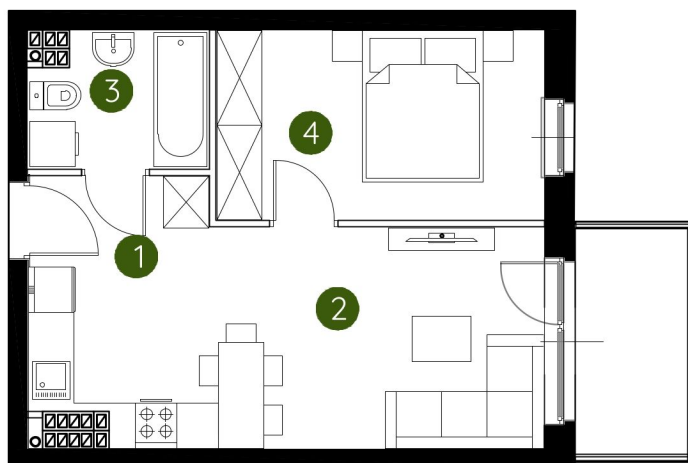

lokal 2.B.4.03

35,87 m²

4 piętro

budynek 2

**Murapol
Prado**

Kraków, ul. Pękowicka

Podziałka podana z tolerancją +/- 5%

1. przedpokój	2,86 m ²
2. salon z aneksem kuchennym	18,13 m ²
3. łazienka	4,06 m ²
4. sypialnia	10,82 m ²
metraż	35,87 m²

Schemat kondygnacji