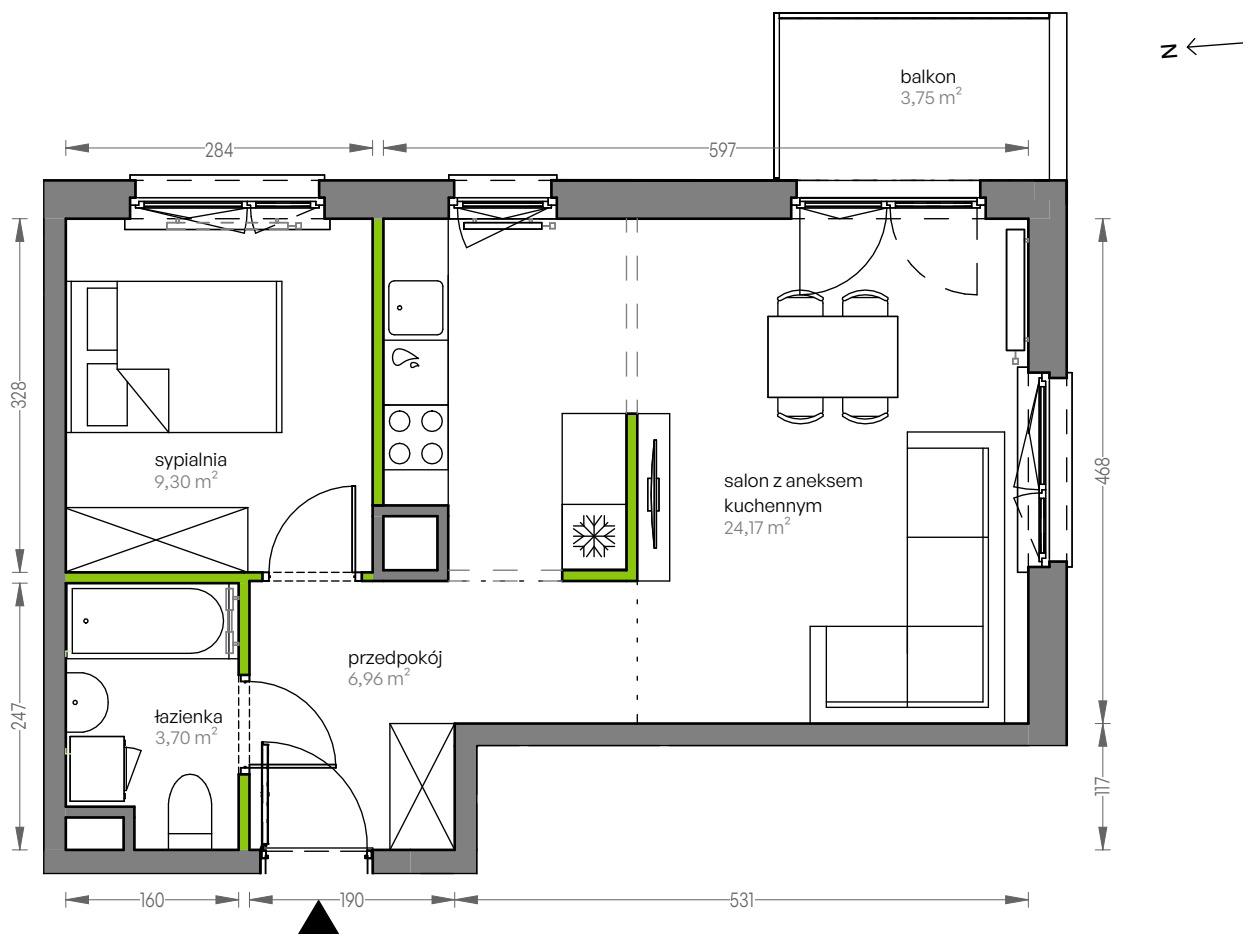

CITY VIBE.

nr F.082

Powierzchnia **44,13 m²**

Piętro 1

Aranżacja mieszkania jest przykładowa

Powierzchnia użytkowa

salon z aneksem kuchennym	24,17 m ²
przedpokój	6,96 m ²
łazienka	3,70 m ²
sypialnia	9,30 m ²
Razem	44,13 m²
+ balkon	3,75 m ²

Rzut kondygnacji Piętro 1

Plan osiedla Budynek F

U nas nigdy nie płacisz za powierzchnię pod ścianami działowymi