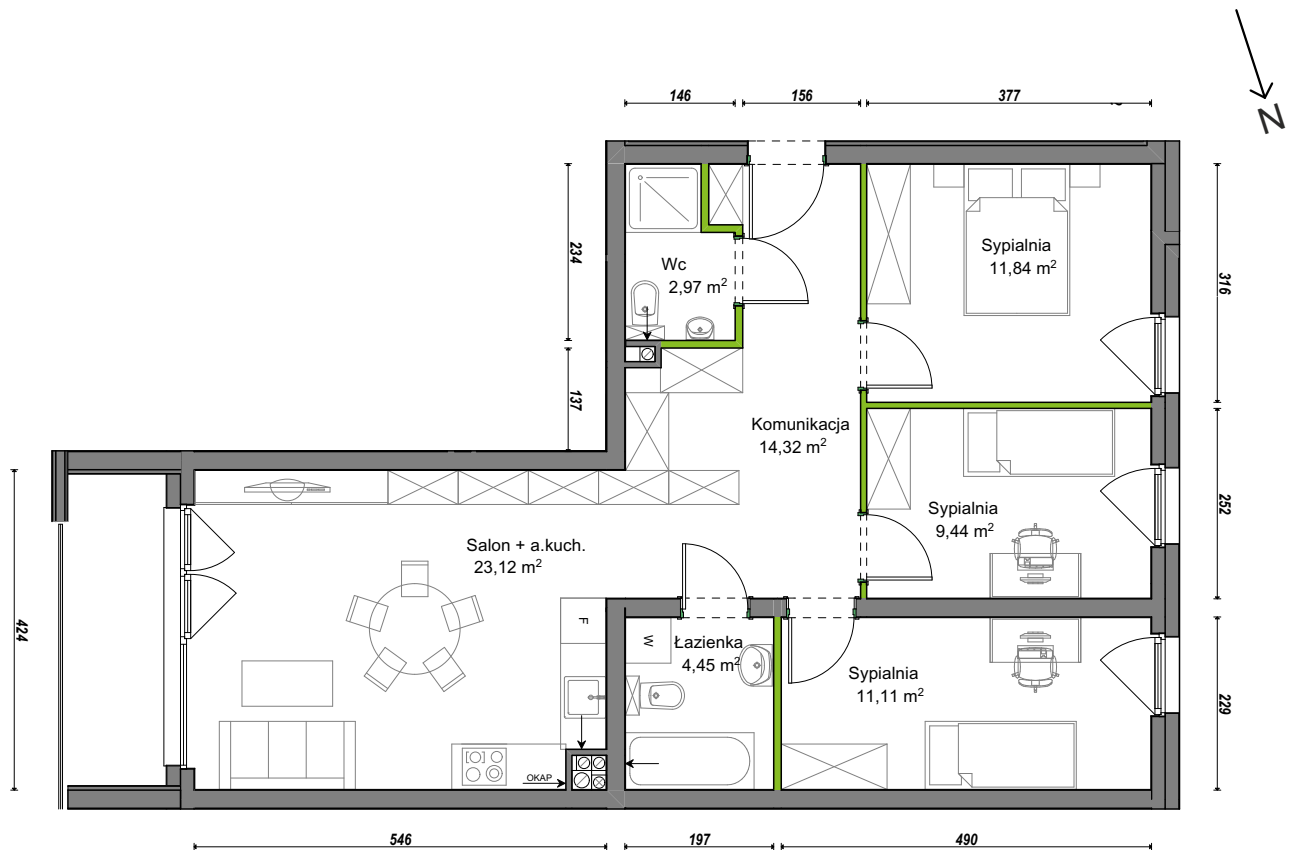

## nr A2/G/11

Powierzchnia **77,25 m<sup>2</sup>**

Piętro **2**

Aranżacja mieszkania jest przykładowa.

### Powierzchnia użytkowa

Komunikacja	14,32 m <sup>2</sup>
Łazienka	4,45 m <sup>2</sup>
Salon + a.kuch.	23,12 m <sup>2</sup>
Sypialnia	9,44 m <sup>2</sup>
Sypialnia	11,11 m <sup>2</sup>
Sypialnia	11,84 m <sup>2</sup>
Wc	2,97 m <sup>2</sup>
<b>Razem</b>	<b>77,25 m<sup>2</sup></b>
+Loggia	5,36 m <sup>2</sup>