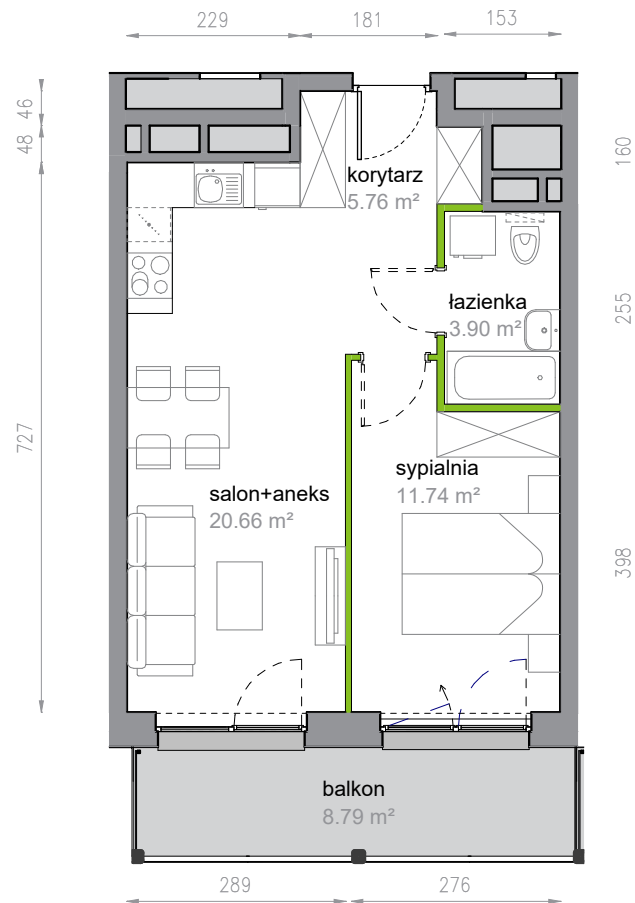

Piękna Vita.

2/6/28

Powierzchnia 42.06 m²

Piętro 6

Aranżacja mieszkania jest przykładowa

Powierzchnia użytkowa

Rzut kondygnacji Piętro 6

Plan osiedla Klatka 2

korytarz	5.76 m ²
salon+aneks	20.66 m ²
sypialnia	11.74 m ²
łazienka	3.90 m ²
Razem	42.06 m ²
+ balkon	8.79 m ²

U nas nigdy nie płacisz za powierzchnię pod ścianami działowymi