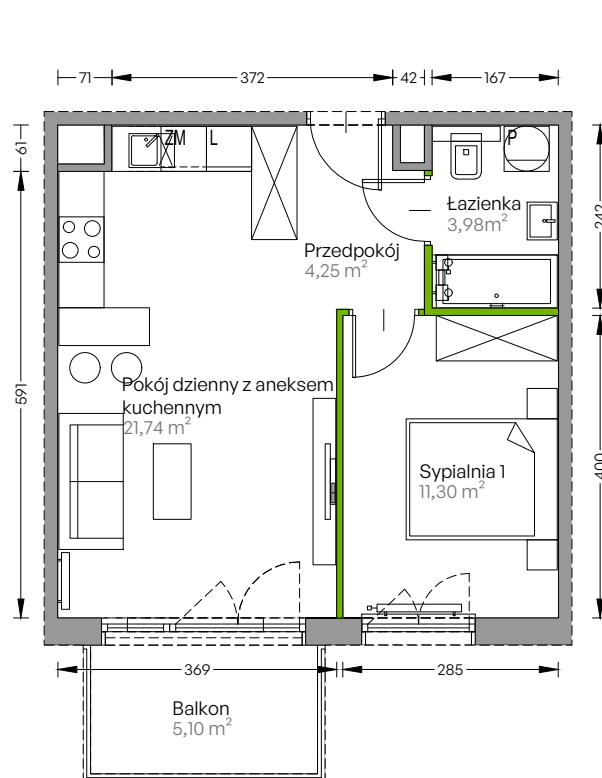

Centralna Vita.

nr F.108

Powierzchnia **41,27 m²**

Piętro 7

Aranżacja mieszkania jest przykładowa

Powierzchnia użytkowa

przedpokój	4,25 m ²
pokój dzienny z aneksem kuchennym	21,74 m ²
sypialnia 1	11,30 m ²
łazienka	3,98 m ²
Razem	41,27 m²
+ balkon	5,10 m ²

Rzut kondygnacji **Piętro 7**

Plan osiedla **Budynek F**

U nas nigdy nie płacisz za powierzchnię pod ścianami działowymi!

Powierzchnia użytkowa wg PN-ISO 9836:1997

 **DEVELIA**

Biuro sprzedaży
ul. Grzegorzeczka 77