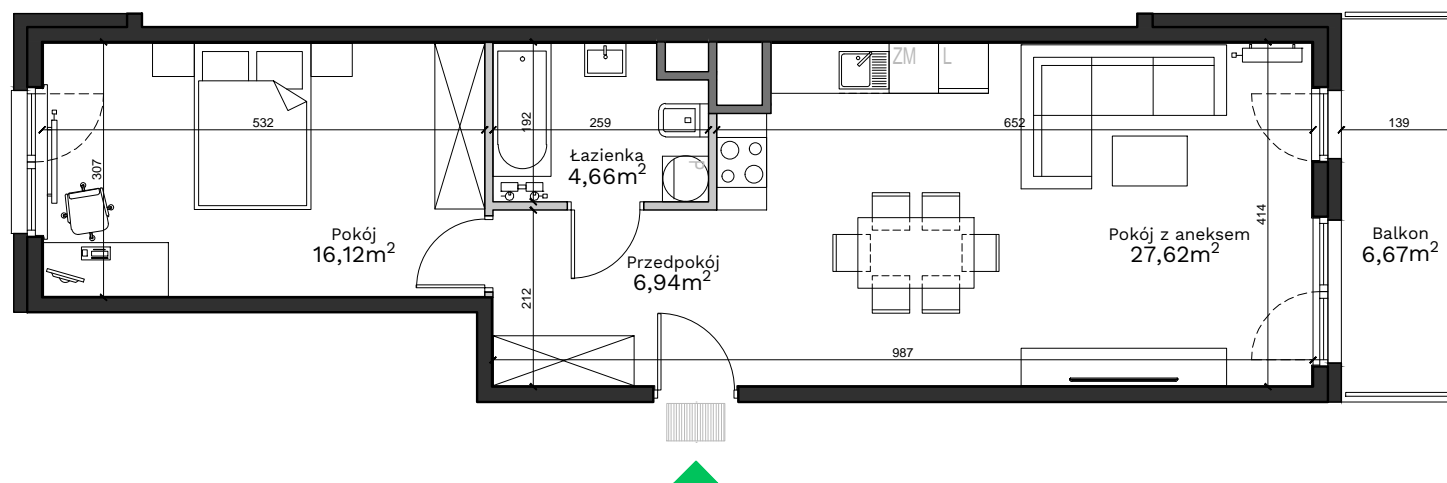

Podedworze 13

Piaski Wielkie

Kraków

Budynek - **B**

Piętro - **1**

Mieszkanie - **4**

Uwagi:

Przy obliczaniu powierzchni uwzględniono normę PN-ISO 9836:2015. Powierzchnia balkonu może ulec zmianie o 5%. Wymiary podano w stanie surowym. Przedstawiona aranżacja jest przykładowa, rysunki w tym zakresie mają charakter informacyjny i nie stanowią oferty w rozumieniu przepisów Kodeksu Cywilnego.

Legenda:

- Ściany działowe
- Ściany wydzielające szachty
- Ściany konstrukcyjne

Przedpokój	6,94 m ²
Pokój z aneksem	27,62 m ²
Pokój	16,12 m ²
Łazienka	4,66 m ²
Powierzchnia użytkowa	55,34 m²
Balkon	6,67 m ²