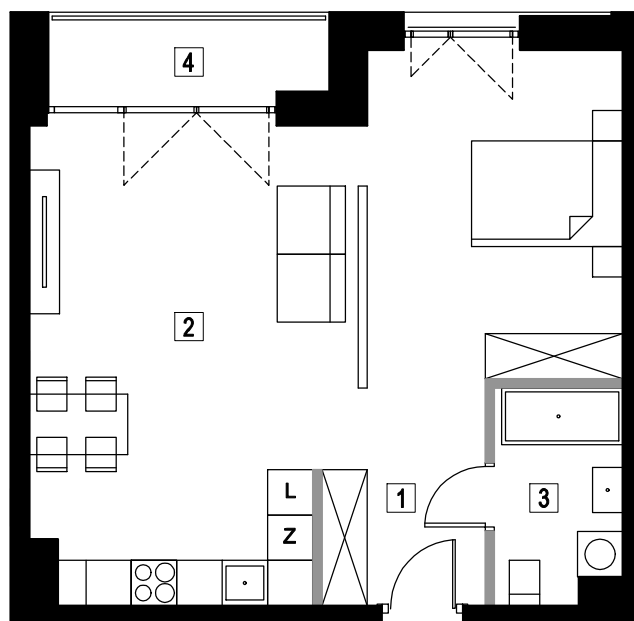

MIESZKANIE 3.9

1	KOMUNIKACJA	6,22 m ²
2	POKÓJ DZIENNY Z ANEKSEM KUCHENNYM	41,00 m ²
3	ŁAZIENKA	4,68 m ²
SUMA		51,90 m ²
4	BALKON	4,51 m ²

0 5[m]