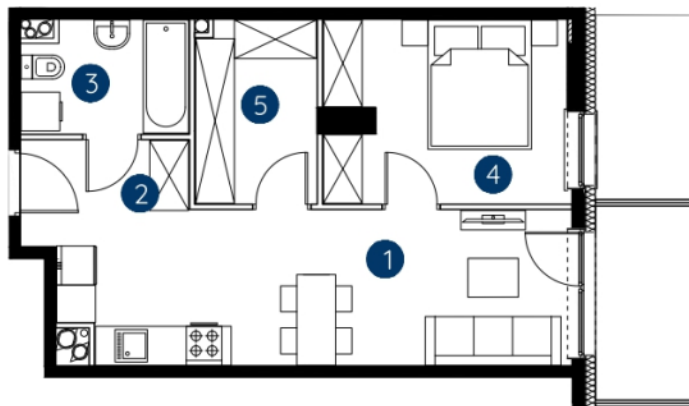

lokal 1.B.1.06

41,65 m²

piętro 1

budynek 1

**Murapol
Rivo**

Bydgoszcz, ul. Dworcowa

0 1 2 5m

Podziałka podana z tolerancją +/- 5%

1. salon z aneksem kuchennym	18,05m ²
2. hol wejściowy	3,66 m ²
3. łazienka	4,32 m ²
4. sypialnia	10,41 m ²
5. garderoba	5,21 m ²
metraż	41,65 m²

Schemat kondygnacji