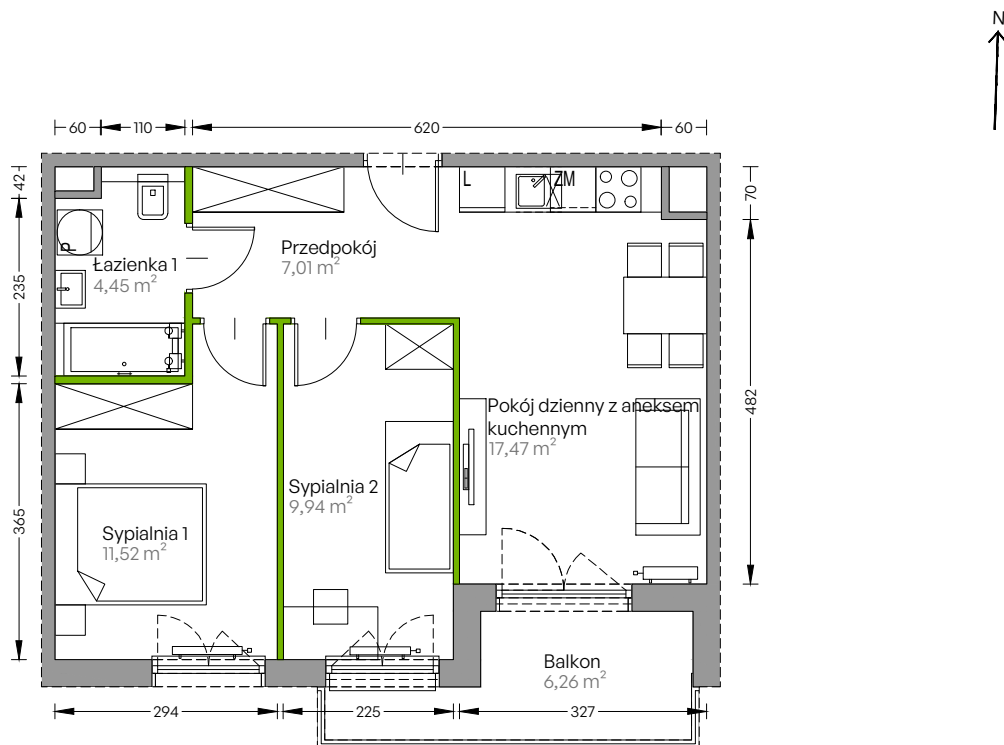

Centralna Vita

nr F.066

Powierzchnia **50,39 m²**

Piętro 7

Aranżacja mieszkania jest przykładowa

Powierzchnia użytkowa

przedpokój	7,01 m ²
sypialnia 1	11,52 m ²
sypialnia 2	9,94 m ²
pokój dzienny z aneksem kuchennym	17,47 m ²
łazienka 1	4,45 m ²
Razem	50,39 m²
+balkon	6,26 m ²

Rzut kondygnacji Piętro 7

Plan osiedla Budynek F

U nas nigdy nie płacisz za powierzchnię pod ścianami działowymi!

Powierzchnia użytkowa wg PN-ISO 9836:1997

 **DEVELIA**

Biuro sprzedaży
ul. Grzegorzeczka 77