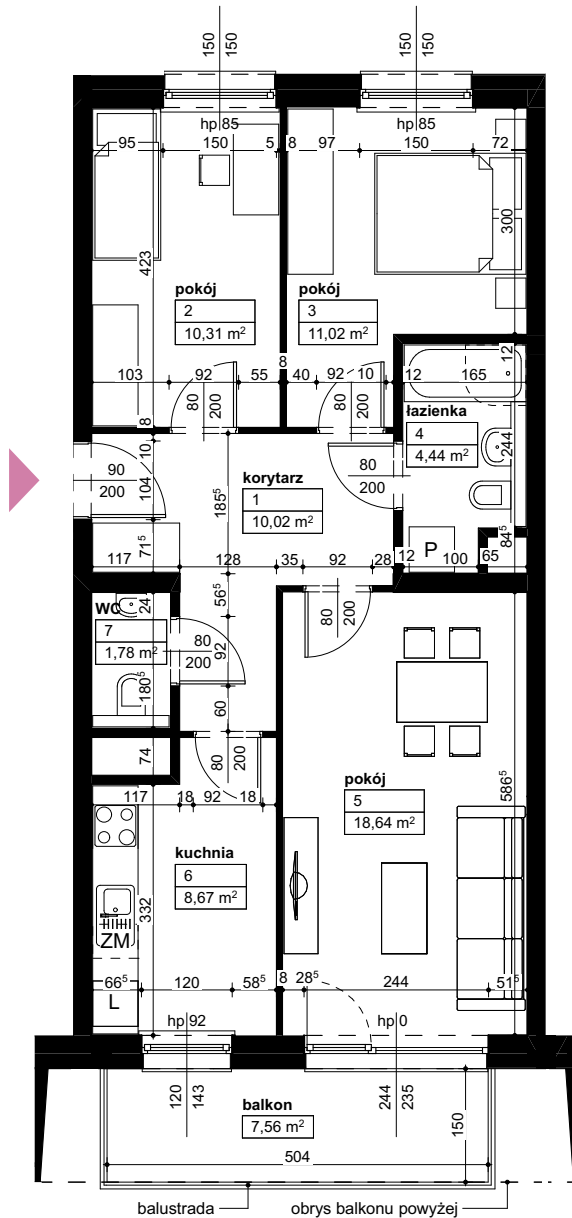

Lokalizacja osiedla

Położenie budynku

Skala 1:4000

Położenie mieszkania

Skala 1:2200

MAJTA

WOŁKOWYSKA

BUDYNEK MIESZKALNY
WIELORODZINNY
UL. WOŁKOWYSKA
W POZNANIU

SKALA 1:100

Wymiary podano w świetle ścian surowych, powierzchnie podano w świetle ścian otynkowanych.

OPIS MIESZKANIA:

Numer: **D2/1/1/4**
Powierzchnia: **64,88m²**
Kondygnacja: **Piętro +1**
Struktura: **3 pokoje z kuchnią**
Cena brutto:
Cena brutto/m²: