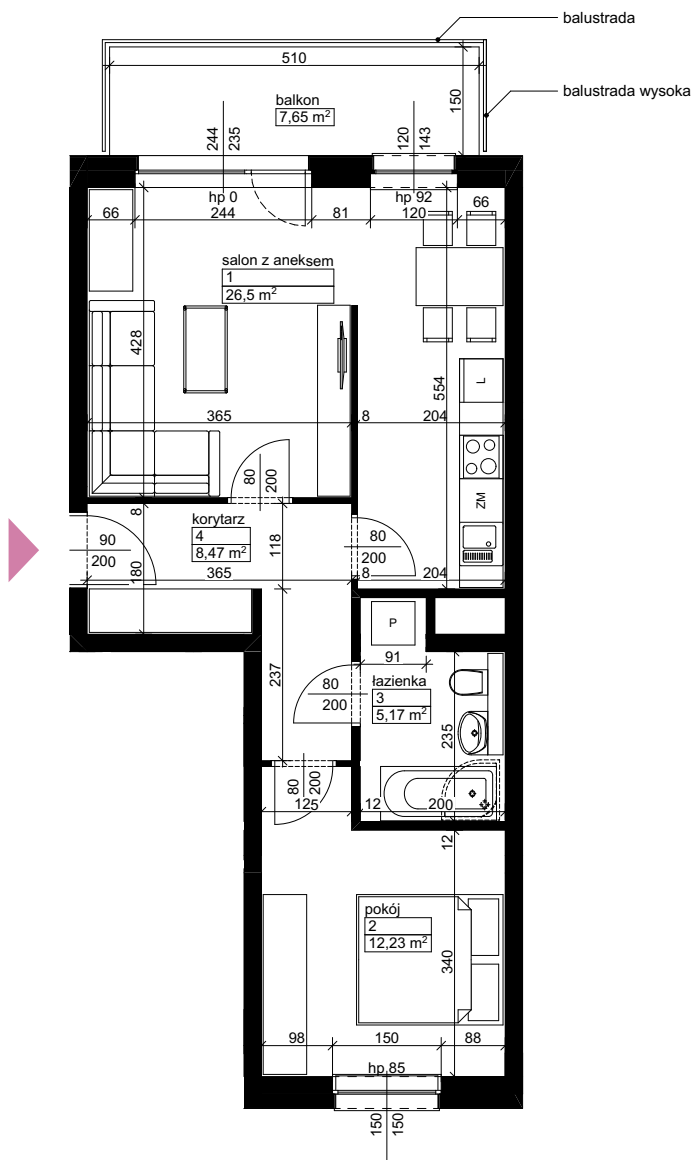

Lokalizacja osiedla

Położenie budynku

Położenie mieszkania

MAJTA
WOŁKOWYSKA

BUDYNEK MIESZKALNY
WIELORODZINNY
UL. WOŁKOWYSKA
W POZNANIU

SKALA
1:100

Wymiary podano w świetle ścian surowych, powierzchnie podano w świetle ścian otynkowanych.

OPIS MIESZKANIA:

Numer: **A1/2/5/16**
Powierzchnia: 52,37 m²
Kondygnacja: Piętro +5
Struktura: 2 pokoje z aneksem kuchennym
Cena brutto:
Cena brutto/m²:

Niniejsza karta ma charakter poglądowy i nie stanowi oferty handlowej w rozumieniu art. 66 §1 Kodeksu Cywilnego oraz innych właściwych przepisów prawnych