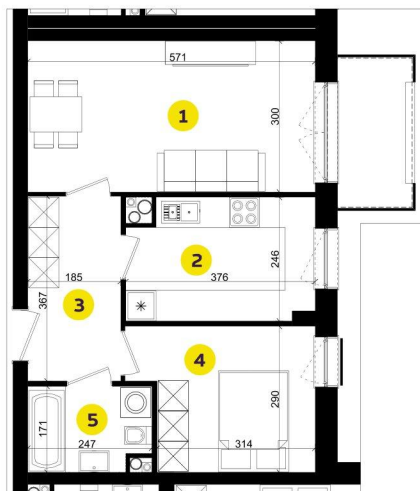

# MIESZKANIE A2B

Pow.: 45,93 m<sup>2</sup>

Piętro: 1

**NOWE  
ZŁOTNO**

1. Salon	16,96 m <sup>2</sup>
2. Kuchnia	8,67 m <sup>2</sup>
3. Przedpokój	6,68 m <sup>2</sup>
4. Pokój	9,67 m <sup>2</sup>
5. Łazienka	3,95 m <sup>2</sup>

Powierzchnia: 45,93 m<sup>2</sup>

Balkon: 4,20 m<sup>2</sup>