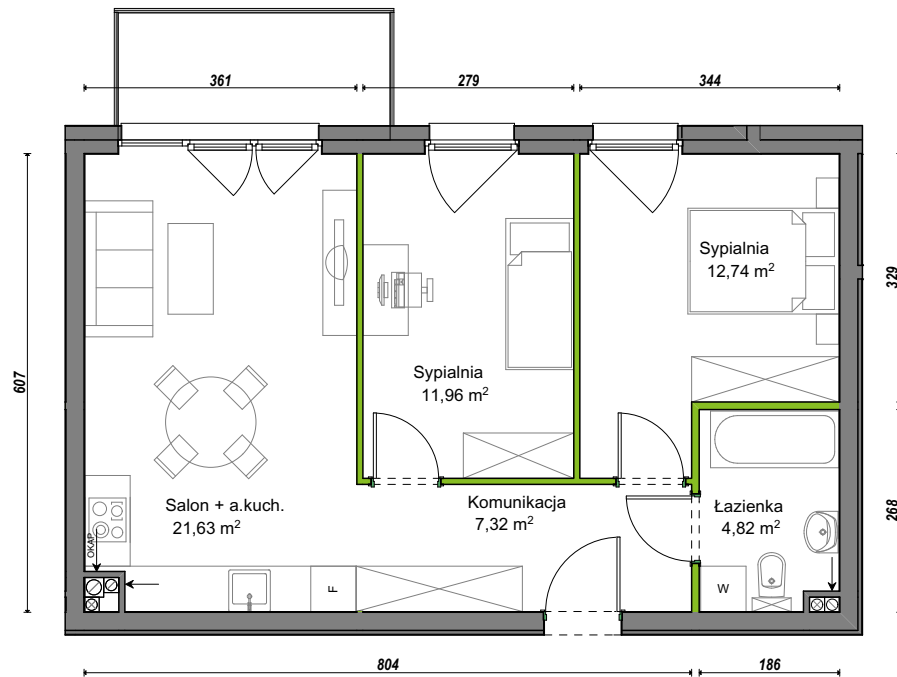

Orawska Vita.

nr A2/F/20

Powierzchnia **58,47 m²**

Piętro **2**

Aranżacja mieszkania jest przykładowa.

Powierzchnia użytkowa

Komunikacja	7,32 m ²
Łazienka	4,82 m ²
Salon + a.kuch.	21,63 m ²
Sypialnia	11,96 m ²
Sypialnia	12,74 m ²
Razem	58,47 m²
+Balkon	5,36 m ²

Rzut kondygnacji Piętro 2

U nas nigdy nie płacisz za powierzchnię pod ścianami dzielowymi.