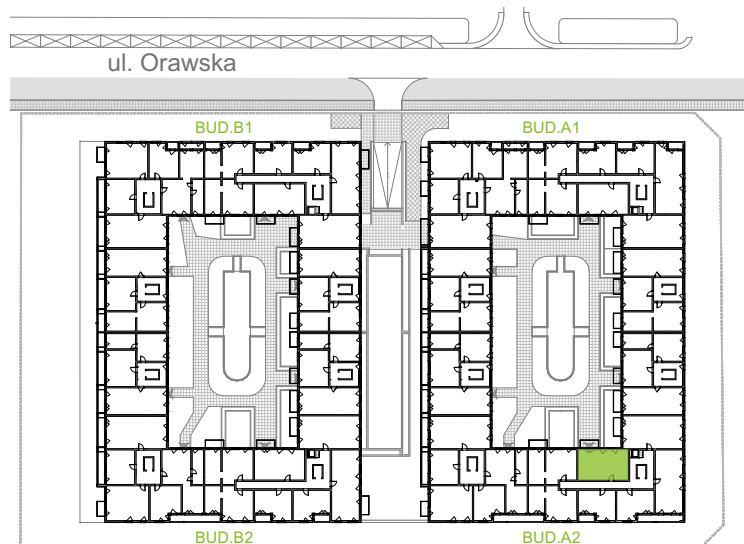

Orawska Vita.

nr A2/F/20

Powierzchnia **58,47 m²**

Piętro **2**

Aranżacja mieszkania jest przykładowa.

Powierzchnia użytkowa

Komunikacja	7,32 m ²
Łazienka	4,82 m ²
Salon + a.kuch.	21,63 m ²
Sypialnia	11,96 m ²
Sypialnia	12,74 m ²
Razem	58,47 m²
+Balkon	5,36 m ²

Rzut kondygnacji Piętro 2

U nas nigdy nie płacisz za powierzchnię pod ścianami dzielowymi.