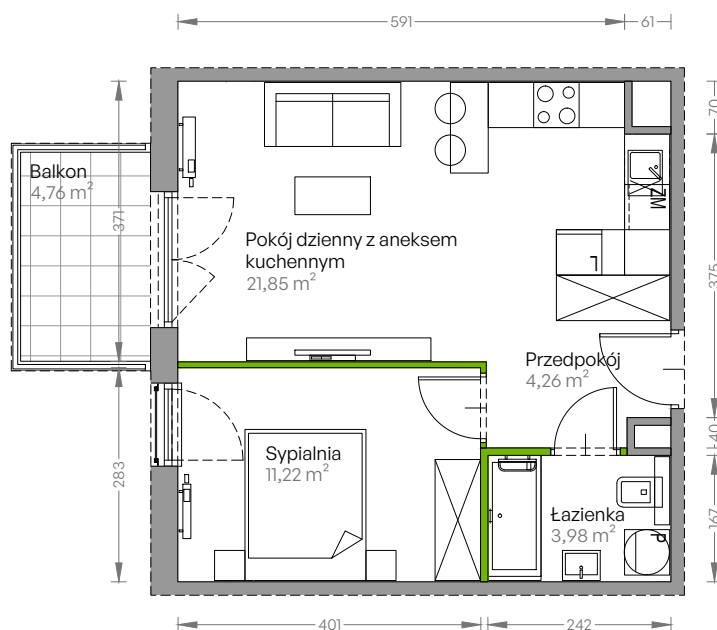

Centralna Vita

nr E.239

Powierzchnia **41,31 m²**

Piętro 3

Aranżacja mieszkania jest przykładowa

Powierzchnia użytkowa

przedpokój	4,26 m ²
pokój dzienny z aneksem kuchennym	21,85 m ²
sypialnia	11,22 m ²
łazienka	3,98 m ²
Razem	41,31 m²
+ balkon	4,76 m ²

Rzut kondygnacji Piętro 3

Plan osiedla Budynek E

U nas nigdy nie płacisz za powierzchnię pod ścianami działowymi!

Powierzchnia użytkowa wg PN-ISO 9836:1997