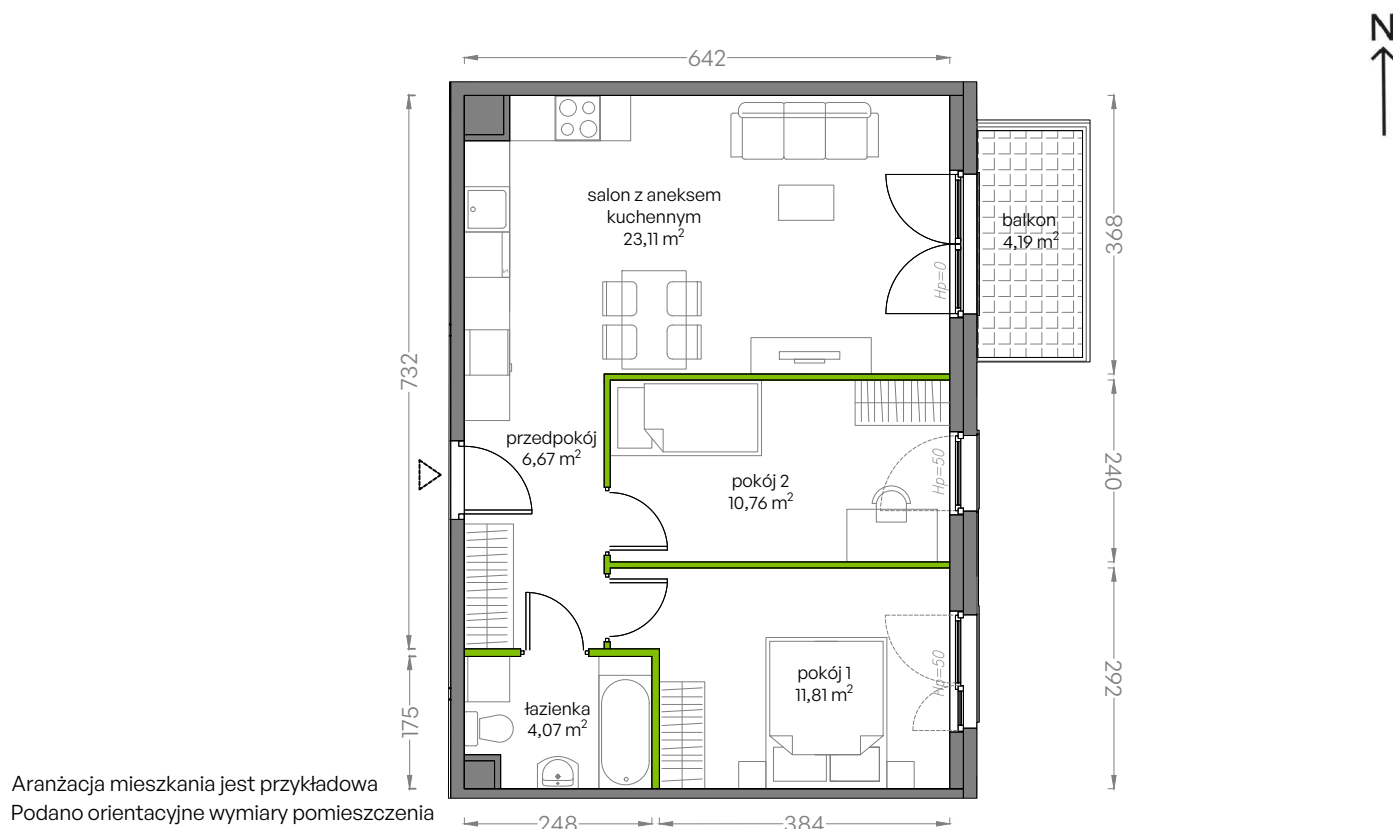

Niepołomicka Vita

nr B/2/30

Powierzchnia **56,42 m²**

Piętro 2

Powierzchnia **użytkowa**

Rzut kondygnacji **Piętro 2**

Plan osiedla **Budynek B**

salon z aneksem kuchennym	23,11m ²
pokój 1	11,81m ²
pokój 1	10,76m ²
łazienka	4,07m ²
przedpokój	6,67m ²
Razem	56,42m²
+balkon	4,19m ²