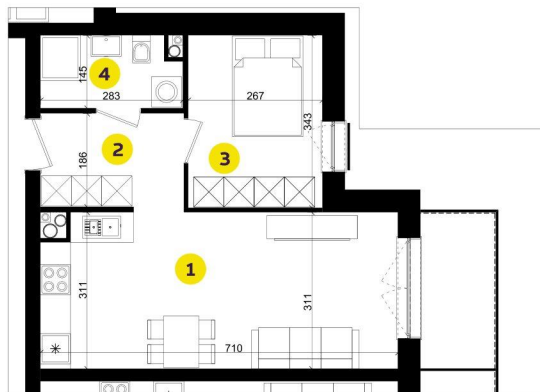

MIESZKANIE D4D

Pow.: 39,58m²

Piętro: 3

**NOWE
ZŁOTNO**

1. Salon z aneksem	21,50m ²
2. Przedpokój	5,21m ²
3. Pokój	9,04m ²
4. Łazienka	3,83m ²

Powierzchnia: 39,58m²

Balkon: 4,69m²