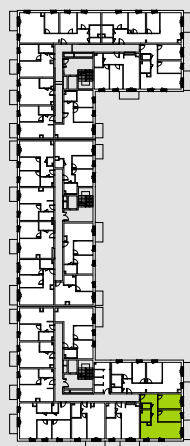

CEGLANA PARK

NR 7/A/47

Ceglana Park
OSIEDLE

RZUT MIESZKANIA **64,63 m²**

PIĘTRO 5

Aranżacja mieszkania jest przykładowa.

POWIERZCHNIA UŻYTKOWA

nie uwzględnia powierzchni pod ścianami działowymi

Salon z aneksem kuchennym	25,09 m ²
Pokój 1	12,92 m ²
Pokój 2	10,34 m ²
Łazienka	4,33 m ²
WC	1,66 m ²
Przedpokój	10,29 m ²
RAZEM	64,63 m²
+ Balkon	5,70 m ²

RZUT KONDYGNACJI

PLAN OSIEDLA

BUDYNEK 7

BIURO SPRZEDAŻY
ul. Ceglana 66
Katowice
tel. 32 722 03 80
katowice@develia.pl

W Develii nie płacisz za powierzchnię pod ścianami działowymi!

Powierzchnia (bez ścian działowych)	64,63 m ²
Powierzchnia pod ścianami działowymi	0,78 m²
Powierzchnia użytkowa wg PN-ISO 9836:1997	65,41 m ²