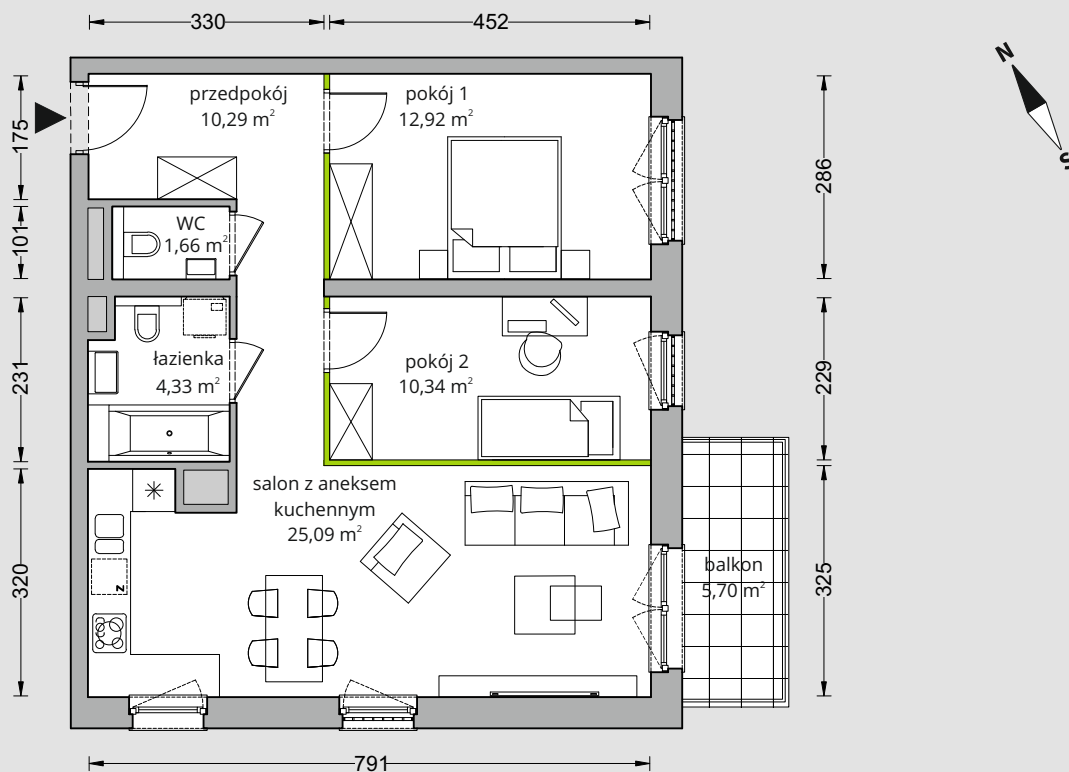

CEGLANA PARK

NR 7/A/47

Ceglana Park
OSIEDLE

RZUT MIESZKANIA **64,63 m²**

PIĘTRO 5

Aranżacja mieszkania jest przykładowa.

POWIERZCHNIA UŻYTKOWA

nie uwzględnia powierzchni pod ścianami działowymi

Salon z aneksem kuchennym	25,09 m ²
Pokój 1	12,92 m ²
Pokój 2	10,34 m ²
Łazienka	4,33 m ²
WC	1,66 m ²
Przedpokój	10,29 m ²
RAZEM	64,63 m²
+ Balkon	5,70 m ²

RZUT KONDYGNACJI

PLAN OSIEDLA

BUDYNEK 7

BIURO SPRZEDAŻY
ul. Ceglana 66
Katowice
tel. 32 722 03 80
katowice@develia.pl

W Develii nie płacisz za powierzchnię pod ścianami działowymi!

Powierzchnia (bez ścian działowych)	64,63 m ²
Powierzchnia pod ścianami działowymi	0,78 m²
Powierzchnia użytkowa wg PN-ISO 9836:1997	65,41 m ²