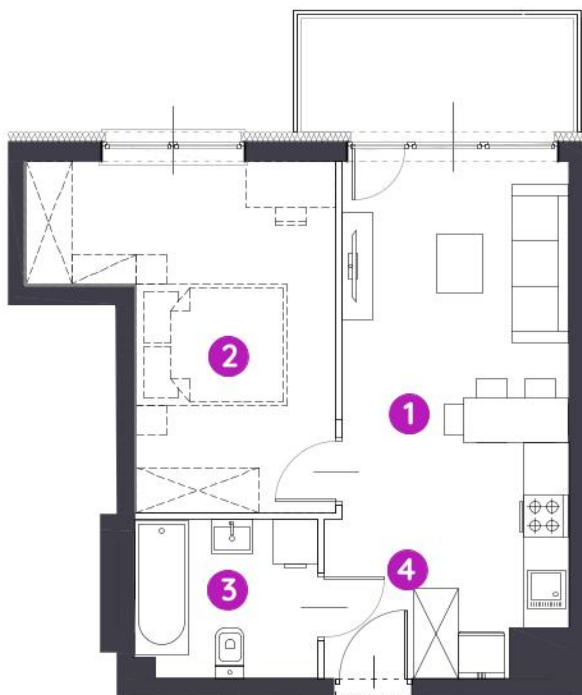

Murapol Zielony Żurawiniec

Poznań | ul. Sielawy

0 1 2 5m

Podziałka podana z tolerancją +/- 5%

Aranżacja mieszkania ma charakter poglądowy.

mieszkanie	6.A.3.01
piętro	piętro 3
budynek	6

1. salon z aneksem kuch.	16,53 m ²
2. garderoba	14,50 m ²
3. łazienka	4,94 m ²
4. korytarz	3,69 m ²

 powierzchnia ścian działowych nadających się do demontażu 1,05 m²

metraż 40,71 m²
balkon 5,50 m²

Biuro Sprzedaży: Poznań, ul. Sielawy 25 - **T: 061 826 69 84, M: poznan@murapol.pl**. Centrala: Bielsko-Biała, ul. Dworkowa 4, T: 33 819 33 33, M: sekretariat@murapol.pl, **murapol.pl**

UWAGA: Powierzchnia liczona wg PN-ISO 9836;1997. Na etapie projektu wykonawczego i realizacji obiektu mogą wystąpić korekty w powierzchni lokali i układzie ścian, powierzchnia liczona w stanie wykończonym. Do obliczeń przyjęto 1,5 cm tynku. Do powierzchni użytkowej lokalu wlicza się powierzchnię pod ścianami działowymi, nadającymi się do demontażu.