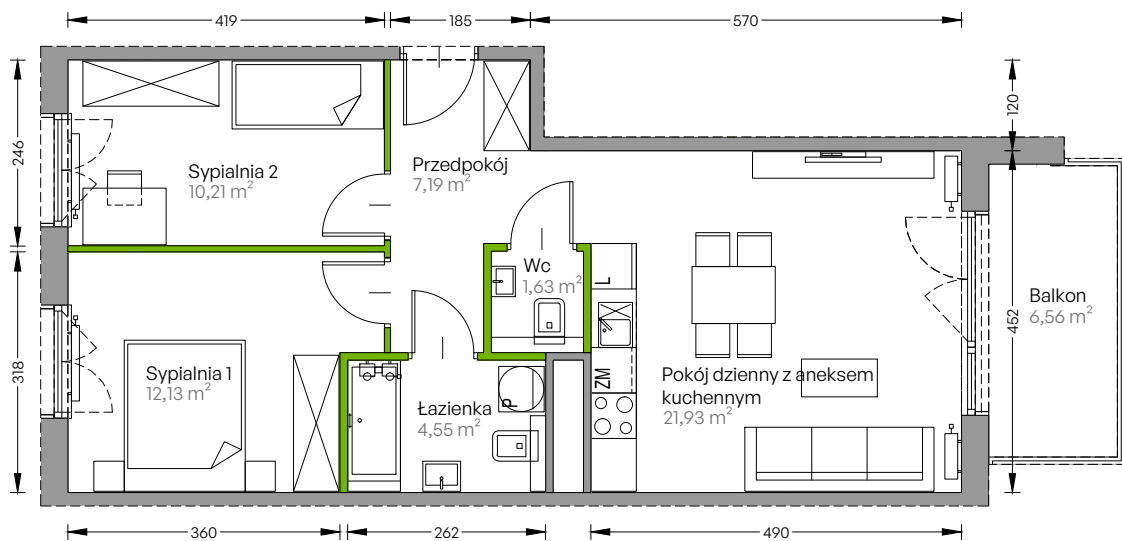

Centralna Vita

nr F.114

Powierzchnia **57,64 m²**

Piętro 2

Aranżacja mieszkania jest przykładowa

Powierzchnia użytkowa

przedpokój	7,19 m ²
sypialnia 1	12,13 m ²
sypialnia 2	10,21 m ²
pokój dzienny z aneksem kuchennym	21,93 m ²
łazienka	4,55 m ²
wc	1,63 m ²
Razem	57,64 m²
+ balkon	6,56 m ²

Rzut kondygnacji Piętro 2

Plan osiedla Budynek F

U nas nigdy nie płacisz za powierzchnię pod ścianami działowymi!

Powierzchnia użytkowa wg PN-ISO 9836:1997