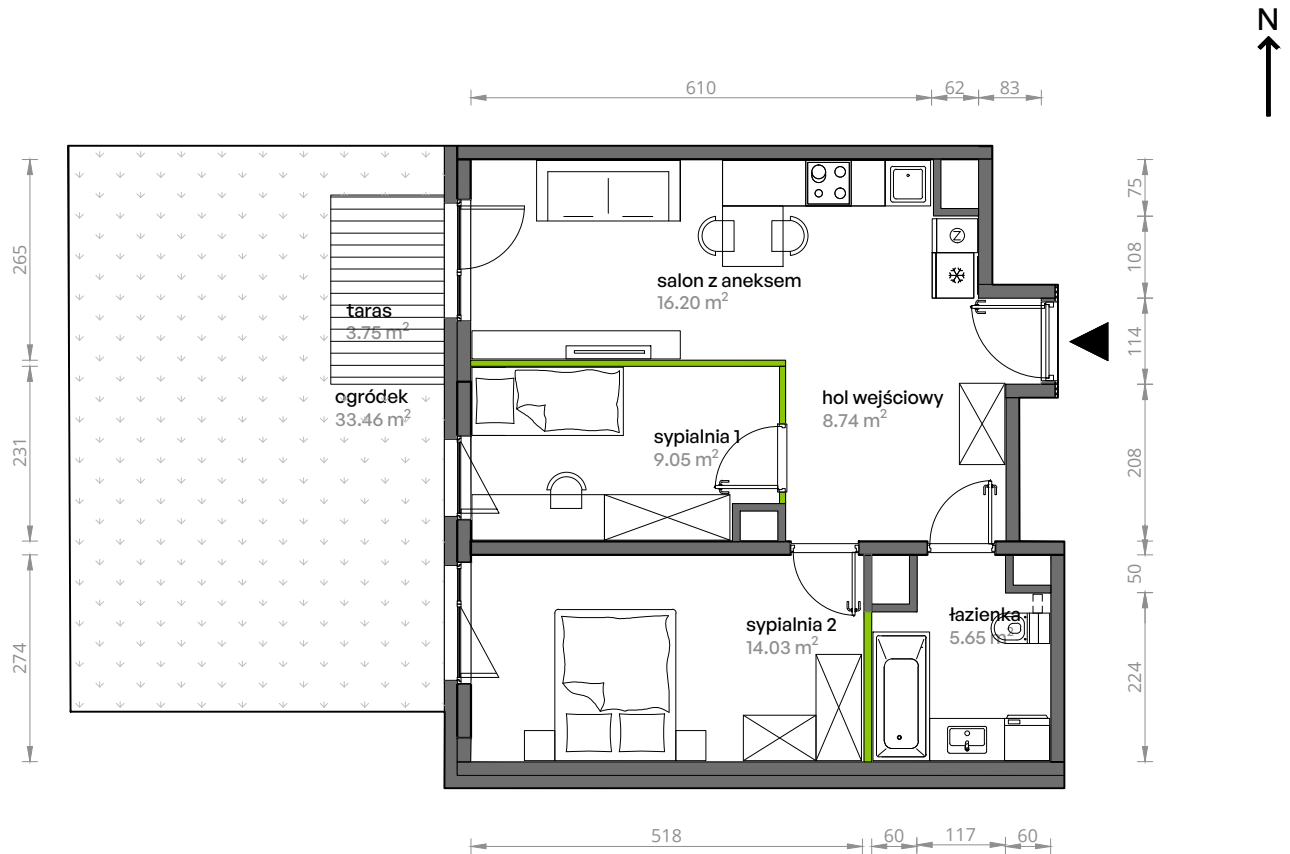

## nr 108

Powierzchnia **53,67 m<sup>2</sup>**

**Parter**

Aranżacja mieszkania jest przykładowa.

### Powierzchnia **użytkowa**

hol wejściowy	8.74 m <sup>2</sup>
łazienka	5.65 m <sup>2</sup>
sypialnia 1	14.03 m <sup>2</sup>
sypialnia 2	9.05 m <sup>2</sup>
salon z aneksem	16.20 m <sup>2</sup>
<b>Razem</b>	<b>53.67 m<sup>2</sup></b>
+taras	3.75 m <sup>2</sup>
+ogródek	33.46 m <sup>2</sup>

### Plan osiedla **Budynek 5**

U nas nigdy nie płacisz za powierzchnię pod ścianami działowymi.