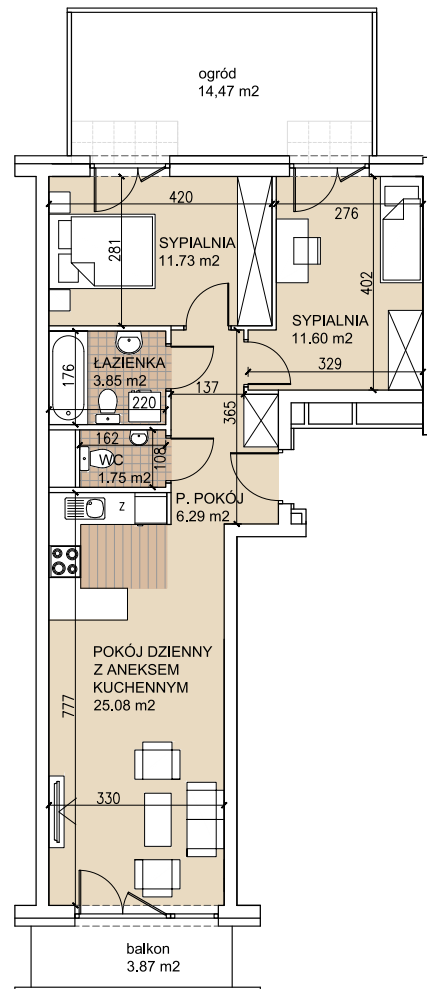

ul. Lothara Herbsta

powierzchnia użytkowa **60,30 m²**

pokój dzienny z aneksem kuch.	25,08 m ²
sypialnia	11,73 m ²
sypialnia	11,60 m ²
łazienka	3,85 m ²
wc	1,75 m ²
przedpokój	6,29 m ²
balkon	3,87 m ²
ogród	14,47 m ²