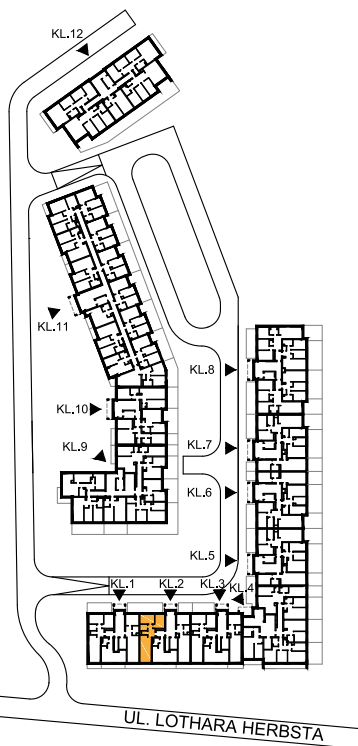

ul. Lothara Herbsta

powierzchnia użytkowa **60,30 m²**

pokój dzienny z aneksem kuch.	25,08 m ²
sypialnia	11,73 m ²
sypialnia	11,60 m ²
łazienka	3,85 m ²
wc	1,75 m ²
przedpokój	6,29 m ²
balkon	3,87 m ²
ogród	14,47 m ²