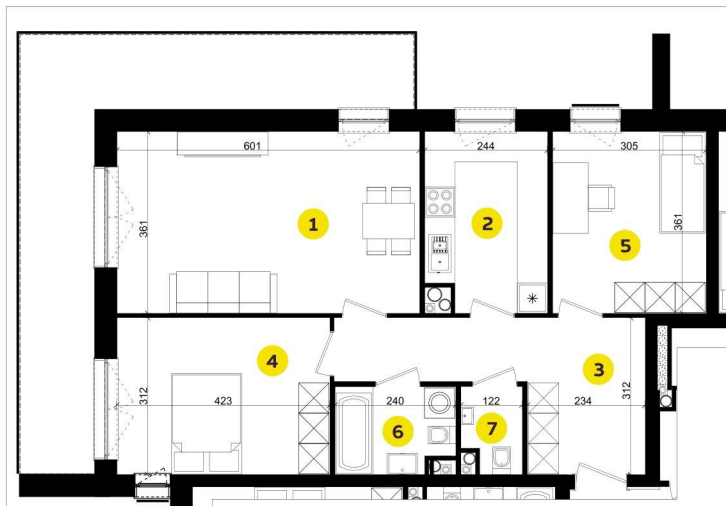

MIESZKANIE A6K

Pow.: 71,53 m²

Piętro: 5

**NOWE
ZŁOTNO**

1. Salon	21,51m ²
2. Kuchnia	8,32m ²
3. Przedpokój	12,0m ²
4. Pokój	13,05m ²
5. Pokój	10,88m ²
6. Łazienka	3,89m ²
7. Łazienka	1,88m ²

Powierzchnia: 71,53m²

Balkon: 22,63m²