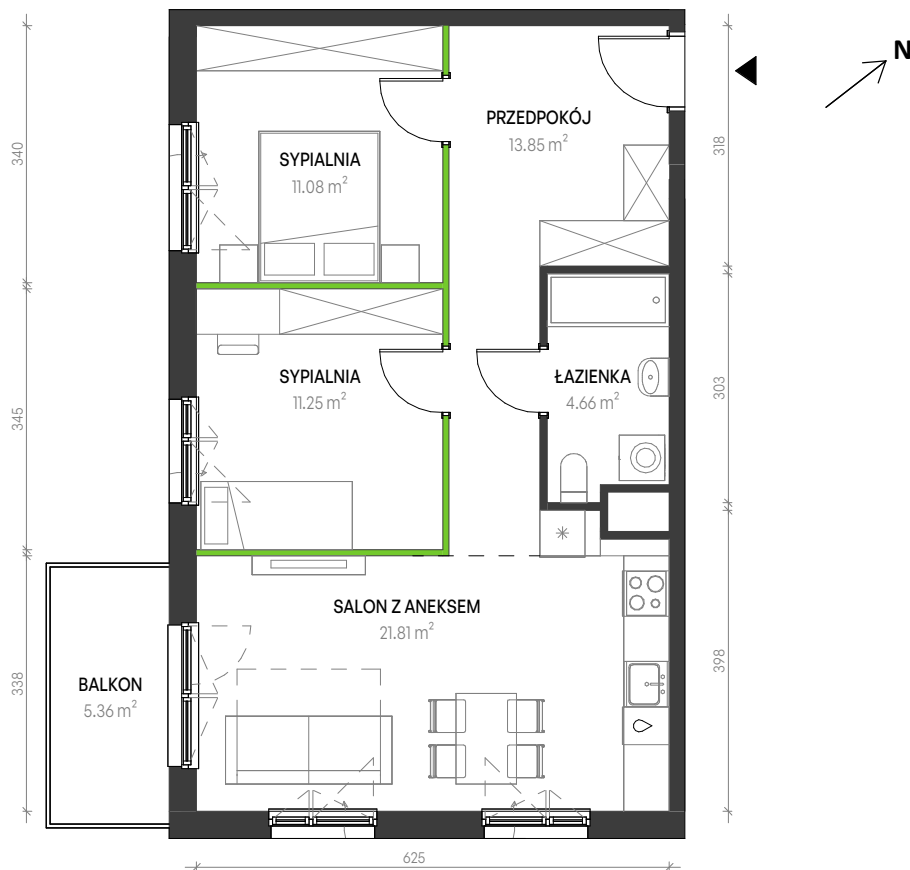

## nr A-A-13

Powierzchnia **62,65 m<sup>2</sup>**

**Piętro 2**

Aranżacja mieszkania jest przykładowa

Powierzchnia **użytkowa**

Rzut kondygnacji **Piętro 2**

Plan osiedla **Budynek A**

SYPIALNIA	11.08 m <sup>2</sup>
SYPIALNIA	11.25 m <sup>2</sup>
SALON Z ANEKSEM	21.81 m <sup>2</sup>
ŁAZIENKA	4.66 m <sup>2</sup>
PRZEDPOKÓJ	13.85 m <sup>2</sup>
Razem	62.65 m <sup>2</sup>

BALKON 5.36 m<sup>2</sup>

U nas nigdy nie płacisz za powierzchnię pod ścianami działowymi